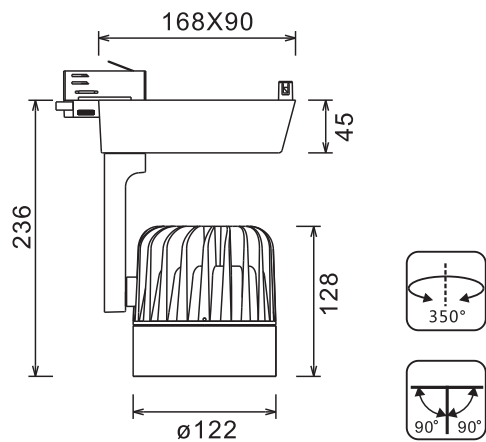

Dimensiones
Dimensions
Dimensions

LED
LED
LED

 LED reemplazable
Sistema ZHAGA

Precauciones
Precautions
Précautions

1. Instalar con seguridad, siempre asegurarse de la ausencia de tensión en la red antes de su colocación.
Install safely, always make sure the voltage is out of the mains before installation.
Installez en toute sécurité, assurez-vous toujours que la tension est hors tension avant l'installation.
2. Su uso está pensado para interiores.
Its use is intended for indoor use.
Son utilisation est destinée à un usage intérieur.
3. No es adecuado su uso para zonas con alta temperatura y humedad.
Its use is not suitable for areas with high temperature and humidity.
Son utilisation n'est pas adaptée aux zones à haute température et humidité.
4. No es adecuado para zonas con alta polución.
Not suitable for high pollution areas.
Ne convient pas aux zones à forte pollution.
5. No apto para fijación en sistema cerrado.
Not suitable for fastening in closed system.
Ne convient pas à la fixation dans un système fermé.

Embalaje
Packing
Emballage

Net Weight:
Gross Weight:

Largo (L):
Ancho (B):
Alto (H):