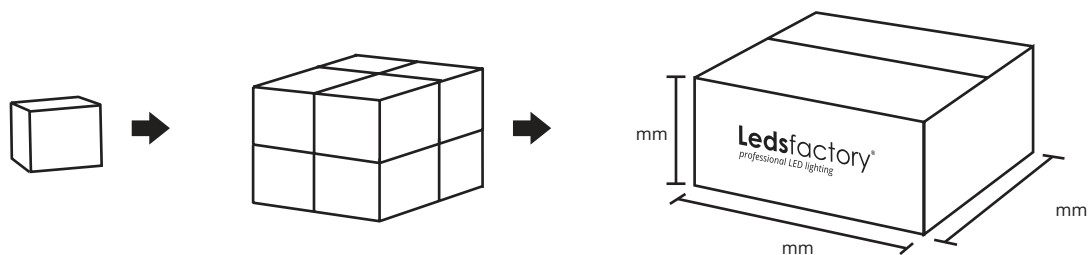

Dimensiones
Dimensions
Dimensions

LED
LED
LED

 LED reemplazable
Sistema ZHAGA

Precauciones
Precautions
Précautions

1. Instalar con seguridad, siempre asegurarse de la ausencia de tensión en la red antes de su colocación.
Install safely, always make sure the voltage is out of the mains before installation.
Installez en toute sécurité, assurez-vous toujours que la tension est hors tension avant l'installation.
2. Su uso está pensado para interiores.
Its use is intended for indoor use.
Son utilisation est destinée à un usage intérieur.
3. No es adecuado su uso para zonas con alta temperatura y humedad.
Its use is not suitable for areas with high temperature and humidity.
Son utilisation n'est pas adaptée aux zones à haute température et humidité.
4. No es adecuado para zonas con alta polución.
Not suitable for high pollution areas.
Ne convient pas aux zones à forte pollution.
5. No apto para fijación en sistema cerrado.
Not suitable for fastening in closed system.
Ne convient pas à la fixation dans un système fermé.

Embalaje
Packing
Emballage

Net Weight:
Gross Weight:

Largo (L):
Ancho (B):
Alto (H):