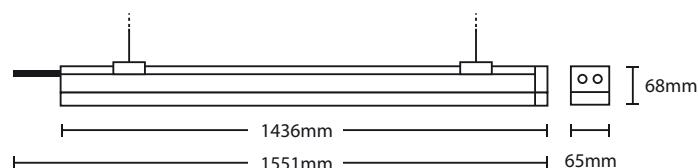

UGR16   UGR22   UGR24   UGR21   UGR22