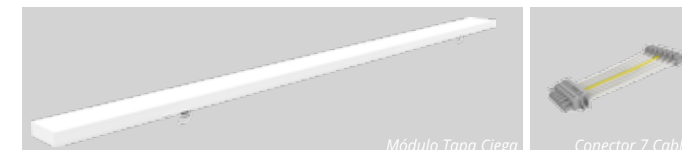

## ACCESORIOS

El **Sistema Megalink LED** dispone de una gran variedad de accesorios que hacen que sea uno de los productos mas versátiles del mercado.

Tapa Final

Conector "T"

Protección Cables

Módulo Tapa Ciega