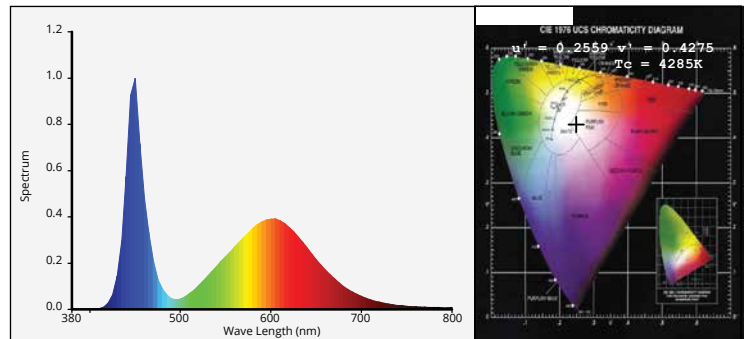

Gama Cromática

Los Productos con **LEDS FOOD** potencian el color rojo de la carne sin desvirtuar el color blanco de las vetas de la grasa; ofreciendo un aspecto más natural gracias a la **tonalidad lilosa** de la luz.