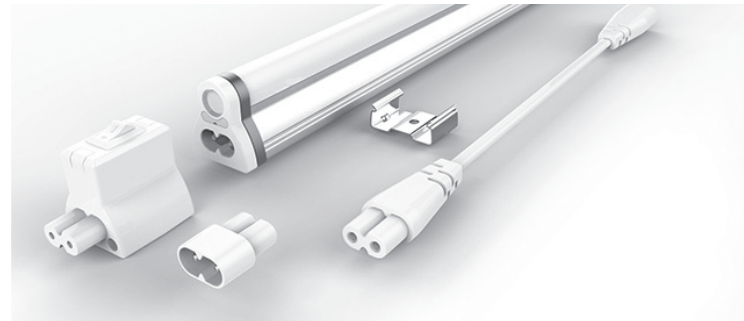

REGLETA T5 MEGLALUX FOOD INTERCONECTABLE

- Substituto perfecto para las tiras de LED rígidas.
- Fácil instalación (se puede **interconectar hasta 16 metros** directamente a 220V, no necesita fuente de alimentación).
- Cuenta con **múltiples accesorios** de conexión que van a permitir su óptima adaptación al espacio tanto de manera horizontal como vertical como por ejemplo en frigoríficos.
- Disponible en dos medidas: **565 mm y 1174 mm**.
- Realza el rojo de la carne sin desvirtuar el blanco de la grasa.

"Regleta T5 Interconectable ideal para una iluminación especializada en todo tipo de locales para la industria cárnica."

Code	TL21010FDP	TL21020FDP
Medidas	565mm	1174mm
CCT	FOOD	FOOD
Power	11W	20W
Lumens	935lm	1700lm
Eficiencia	85lm/W	85lm/W
Angle	120°	120°
FP	>0.95	>0.95
Voltage	220 - 240V	220 - 240V

Accesorios

				
Interruptor	Conector con Cable	Conector Rápido	Clip Sujeción Techo	Cable AC
Ref. ACTL210ITR	Ref. ACTL210CNC	Ref. ACTL210CNR	*Accesorios incluidos	

Instalación

	Voltaje Entrada	Medida T5	Cantidad Máxima
Cantidad máxima de tubos conectados en serie.	220-240V AC	565mm	20pcs.
	220-240V AC	1174mm	14pcs.

Gama Cromática

Los Productos con **LEDS FOOD** potencian el color rojo de la carne sin desvirtuar el color blanco de las vetas de la grasa; ofreciendo un aspecto más natural gracias a la **tonalidad lilosa** de la luz.