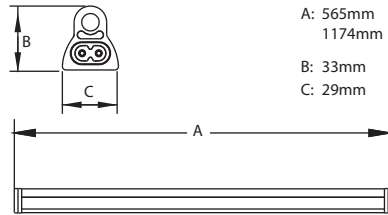

REGLETA T5 MEGLALUX FOOD INTERCONECTABLE

- Substituto perfecto para las tiras de LED rígidas.
- Fácil instalación (se puede **interconectar hasta 16 metros** directamente a 220V, no necesita fuente de alimentación).
- Cuenta con **múltiples accesorios** de conexión que van a permitir su óptima adaptación al espacio tanto de manera horizontal como vertical como por ejemplo en frigoríficos.
- Disponible en dos medidas: **565 mm y 1174 mm**.
- Realza el rojo de la carne sin desvirtuar el blanco de la grasa.

"Regleta T5 Interconectable ideal para una iluminación especializada en todo tipo de locales para la industria cárnica."

Code	TL21010FDP	TL21020FDP
Medidas	565mm	1174mm
CCT	FOOD	FOOD
Power	11W	20W
Lumens	935lm	1700lm
Eficiencia	85lm/W	85lm/W
Angle	120°	120°
FP	>0.95	>0.95
Voltage	220 - 240V	220 - 240V

Accesorios

				
Interruptor	Conector con Cable	Conector Rápido	Clip Sujeción Techo	Cable AC
Ref. ACTL210ITR	Ref. ACTL210CNC	Ref. ACTL210CNR	*Accesorios incluidos	

Instalación

	Voltaje Entrada	Medida T5	Cantidad Máxima
Cantidad máxima de tubos conectados en serie.	220-240V AC	565mm	20pcs.
	220-240V AC	1174mm	14pcs.