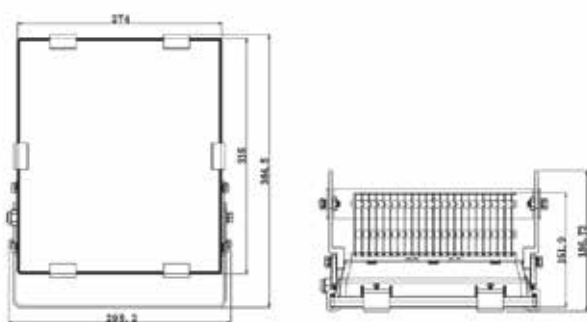

Cotas

LED BRIDGELUX

100/120W

150W

200W

Precauciones

1. Instalar con seguridad, siempre asegurarse de la ausencia de tensión en la red antes de su colocación.
2. Su uso está pensado para interiores.
3. No es adecuado su uso para zonas con alta temperatura y humedad.
4. No es adecuado para zonas con alta polución.
5. No apto para fijación en sistema cerrado.

Embalaje