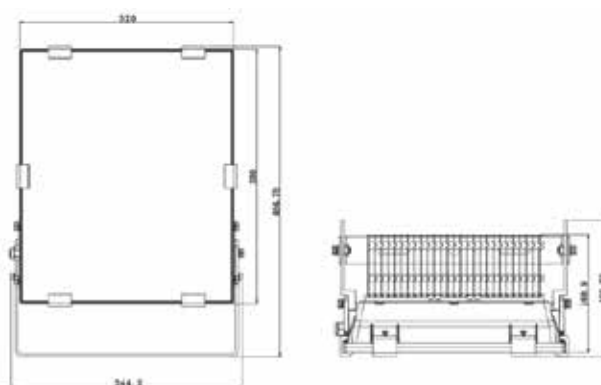

Cotas

LED BRIDGELUX

100/120W

150W

200W

Precauciones

1. Instalar con seguridad, siempre asegurarse de la ausencia de tensión en la red antes de su colocación.
2. Su uso está pensado para interiores.
3. No es adecuado su uso para zonas con alta temperatura y humedad.
4. No es adecuado para zonas con alta polución.
5. No apto para fijación en sistema cerrado.