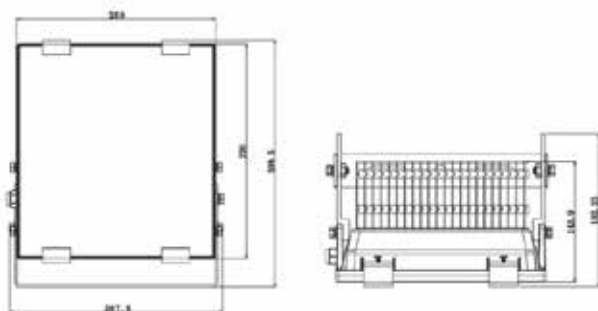

Cotas

LED BRIDGELUX

100/120W