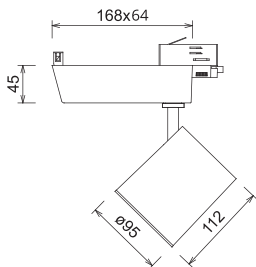

Disponible también con LEDS especiales para alimentación.

Visita www.iluminacionledalimentacion.com para más información.

Code	PR2541130B PR2541130N	PR2541140B PR2541140N	PR2542030B PR2542030N	PR2542040B PR2542040N	PR2543030B PR2543030N	PR2543040B PR2543040N
CCT	3000K	4000K	3000K	4000K	3000K	4000K
Power	13W	13W	19W	19W	26W	26W
Lumens	1600lm	1700lm	2300lm	2400lm	3000lm	3200lm
Angle	45°/15°*	45°/15°*	45°/15°*	45°/15°*	45°/15°*	45°/15°*
FP	0.95	>0.95	0.95	>0.95	0.95	>0.95
Voltage	220-240V	220-240V	220-240V	220-240V	220-240V	220-240V