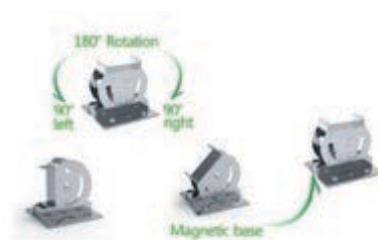

Megalux FISH: Ideal para pescado y marisco. Led especial de 4000K con CRI>90 genera una luz blanca que define y potencia el color natural de todo tipo de pescado y marisco.

Luminarias LED Alimentación

- Mayor gama de luminarias del mercado especial alimentación.
- Diseño elegante.
- LED y DRIVER intercambiable.
- 4 AÑOS GARANTÍA
- Iluminación SIN filtros.
- LED especiales que resaltan y potencian el color natural de los productos.
- No genera calor ni emiten rayos UV, permitiendo también ahorro en la refrigeración y la conservación del genero.

Tiras Rígidas LED Alimentación

Accesorios sujeción

a. Patent 180° rotatable clips with magnet

b. Fixed clips with screws

c. Fixed clips with magnet

Accesorios conexión

Unión con cables

Unión a corriente