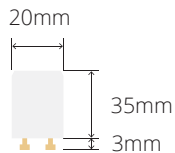

Nuestro sistema de reemplazamiento le permitirá substituir su antiguo Tubo Fluorescente por los nuevos Tubos LED Megalux sin ninguna modificación en su instalación.

Características técnicas

Referencia	TL2031040P	TL2031540P	TL2032040P	TL2032540P
Medidas (mm)	600mm	900mm	1200mm	1500mm
CCT	FOOD	FOOD	FOOD	FOOD
Voltaje entrada	220-240V AC	220-240V AC	220-240V AC	220-240V AC
Frecuencia	50-60Hz	50-60Hz	50-60Hz	50-60Hz
Potencia total	11W	17W	20W	24W
Lumens	935lm	1445lm	1700lm	2040lm
Eficiencia (lm/W)	85lm/W	85lm/W	85lm/W	85lm/W
Factor potencia	0.93	0.93	0.93	0.93
Ángulo emisión	120°	120°	120°	120°
Temperatura de funcionamiento	-20 °C hasta +40 °C	-20 °C hasta +40 °C	-20 °C hasta +40 °C	-20 °C hasta +40 °C
Vida útil	45.000 horas*	45.000 horas*	45.000 horas*	45.000 horas*
LED	Everlight	Everlight	Everlight	Everlight
Conexión	T8	T8	T8	T8
Regulable	No	No	No	No

(*) Se asegura un tiempo de vida del led de 45.000 hrs, teniendo en cuenta las diferentes temperaturas ambientales. Esto puede variar dependiendo del nº de horas de encendido al día.

Dimensiones

A=600mm
900mm
1200mm
1500mm