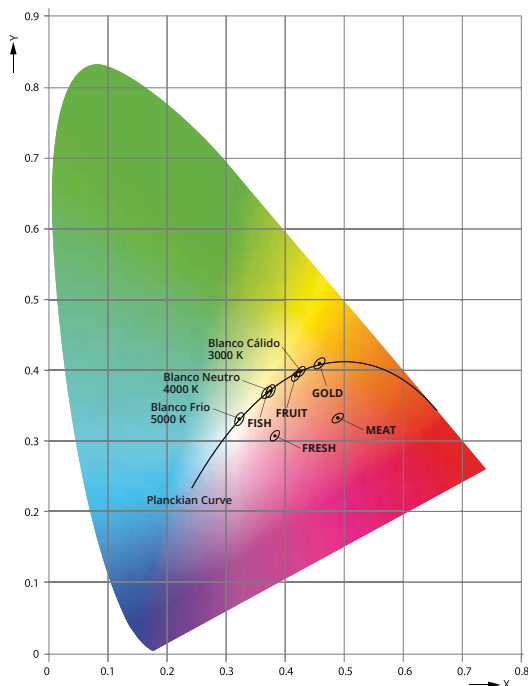

(*) Se asegura un tiempo de vida del led de 45.000 hrs, teniendo en cuenta las diferentes temperaturas ambientales. Esto puede variar dependiendo del nº de horas de encendido al día.

Dimensiones

A=600mm
900mm
1200mm
1500mm

LED

EVERLIGHT

Orientable

Curva de Color

MEAT: Los Tubos Megalux Meat ofrecen un espectro de color que potencia el rojo de la carne. Se crea un contraste impactante entre la gama de colores rojos, que visualmente garantiza una apariencia más fresca y atractiva de la carne sin afectar al resto de colores que le rodean.

FOOD: Los Tubos Megalux Food potencian el color rojo de la carne sin desvirtuar el color blanco de las vetas de la grasa; ofreciendo un aspecto más natural gracias a la tonalidad lilosa de la luz.

FRESH: Los Tubos Megalux Fresh acentúan el color rojo y rosado de los alimentos pero siempre respetando los blancos de la carne, cómo por ejemplo de cerdo, aves y embutidos, el producto resultará mucho más fresco y apetitoso a la vista sin que tenga lugar a una distorsión de colores.