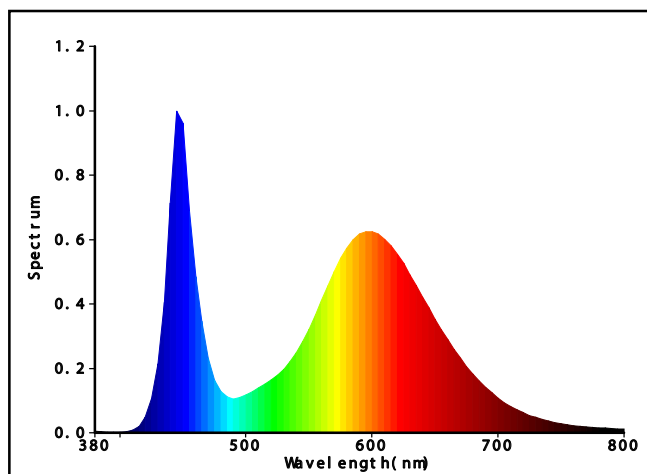

Fotometrias Alimentación