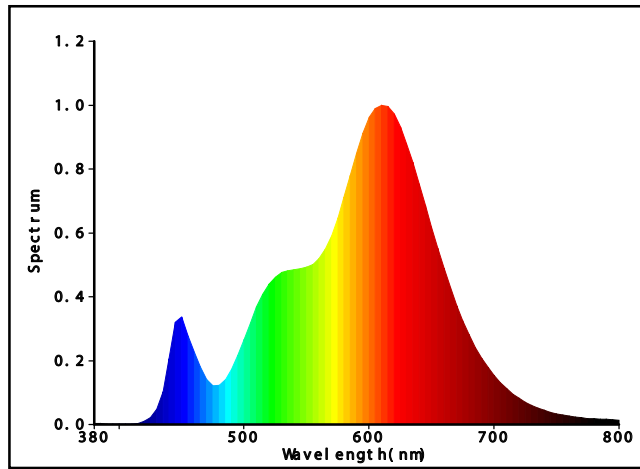

Fotometrias Alimentación