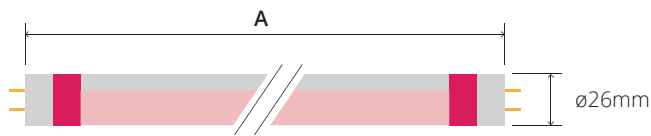

Nuestro sistema de reemplazamiento le permitirá substituir su antiguo Tubo Fluorescente por los nuevos Tubos LED Megalux sin ninguna modificación en su instalación.

Características técnicas

Referencia	TL2031040P	TL2031540P	TL2032040P	TL2032540P
Medidas (mm)	600mm	900mm	1200mm	1500mm
CCT	FOOD	FOOD	FOOD	FOOD
Voltaje entrada	220-240V AC	220-240V AC	220-240V AC	220-240V AC
Frecuencia	50-60Hz	50-60Hz	50-60Hz	50-60Hz
Potencia total	11W	17W	20W	24W
Lumens	935lm	1445lm	1700lm	2040lm
Eficiencia (lm/W)	85lm/W	85lm/W	85lm/W	85lm/W
Factor potencia	0.93	0.93	0.93	0.93
Ángulo emisión	120°	120°	120°	120°
Temperatura de funcionamiento	-20 °C hasta +40 °C	-20 °C hasta +40 °C	-20 °C hasta +40 °C	-20 °C hasta +40 °C
Vida útil	45.000 horas*	45.000 horas*	45.000 horas*	45.000 horas*
LED	Everlight	Everlight	Everlight	Everlight
Conexión	T8	T8	T8	T8
Regulable	No	No	No	No

(*) Se asegura un tiempo de vida del led de 45.000 hrs, teniendo en cuenta las diferentes temperaturas ambientales. Esto puede variar dependiendo del nº de horas de encendido al día.

Dimensiones

A=600mm
900mm
1200mm
1500mm

LED

EVERLIGHT

Orientable

Curva de Color

MEAT: Los Tubos Megalux Meat ofrecen un espectro de color que potencia el rojo de la carne. Se crea un contraste impactante entre la gama de colores rojos, que visualmente garantiza una apariencia más fresca y atractiva de la carne sin afectar al resto de colores que le rodean.