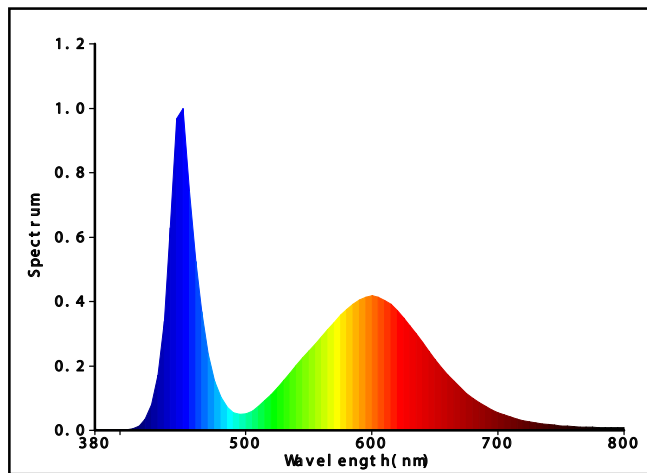

Fotometrias Alimentación