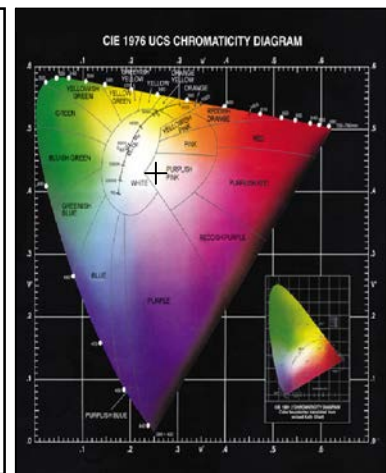

Fotometrias Alimentación