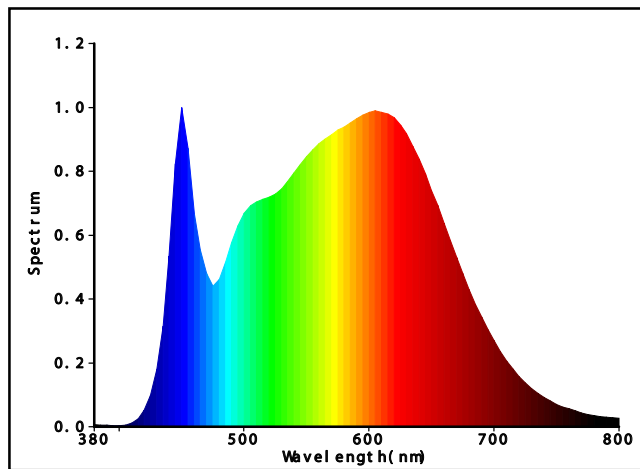

Fotometrias Alimentación