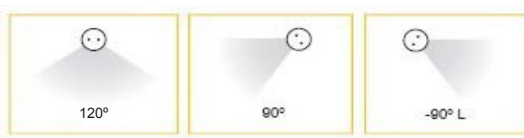

(*) Se asegura un tiempo de vida del led de 45.000 hrs, teniendo en cuenta las diferentes temperaturas ambientales. Esto puede variar dependiendo del nº de horas de encendido al día.

Dimensiones

A=600mm
900mm
1200mm
1500mm

LED

EVERLIGHT

Orientable

Curva de Color

MEAT: Los Tubos Megalux Meat ofrecen un espectro de color que potencia el rojo de la carne. Se crea un contraste impactante entre la gama de colores rojos, que visualmente garantiza una apariencia más fresca y atractiva de la carne sin afectar al resto de colores que le rodean.