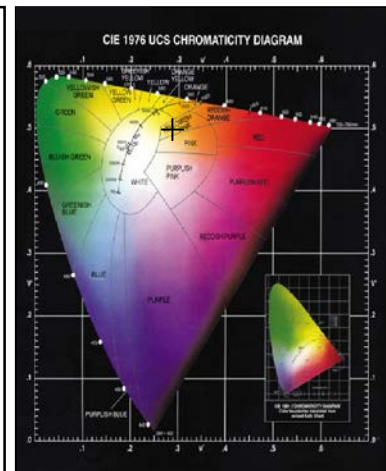

Fotometrias Alimentación