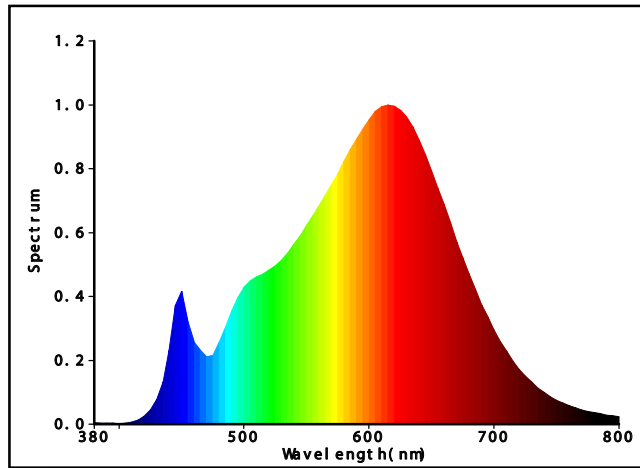

Fotometrias Alimentación