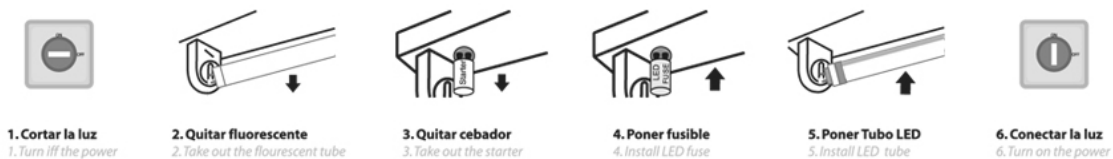

FISH: Los Tubos Megalux Fish son la mejor solución para iluminar el pescado y el marisco, su característica principal es la capacidad de potenciar su brillo natural. Gracias a su CRI 90 con base 4000K, los grises se verán reforzados así como la gama de rojos, ofreciendo una apariencia mucha más fresca y atractiva.

Fotometrias Alimentación

MEAT
(Similar Promolux)

FOOD
(Similar a Grolux)

FRESH
(Similar a luz 79)

Fotometrias Alimentación

Reemplazo

Instalación y Regulación

Embalaje