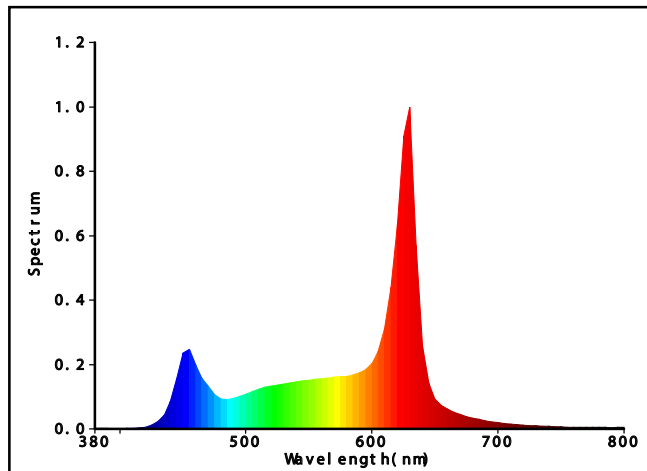

Fotometrias Alimentación