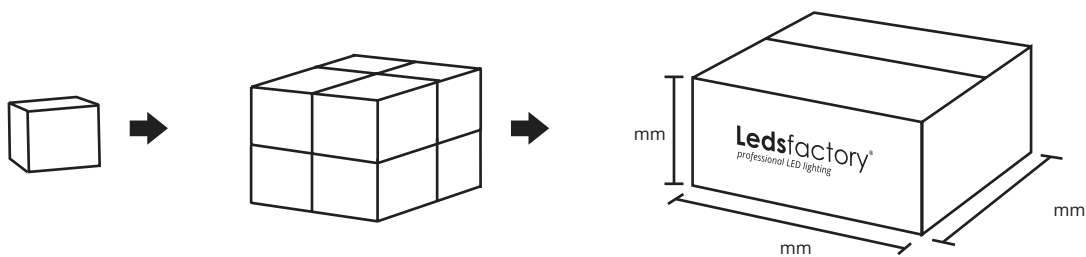

Dimensiones
Dimensions
Dimensions

LED
LED
LED

Z LED reemplazable
Sistema ZHAGA

Fotometrías
Photometries
Photométries

Precauciones
Precautions
Précautions

1. Instalar con seguridad, siempre asegurarse de la ausencia de tensión en la red antes de su colocación.
Install safely, always make sure the voltage is out of the mains before installation.
Installez en toute sécurité, assurez-vous toujours que la tension est hors tension avant l'installation.
2. Su uso está pensado para interiores.
Its use is intended for indoor use.
Son utilisation est destinée à un usage intérieur.
3. No es adecuado su uso para zonas con alta temperatura y humedad.
Its use is not suitable for areas with high temperature and humidity.
Son utilisation n'est pas adaptée aux zones à haute température et humidité.
4. No es adecuado para zonas con alta polución.
Not suitable for high pollution areas.
Ne convient pas aux zones à forte pollution.
5. No apto para fijación en sistema cerrado.
Not suitable for fastening in closed system.
Ne convient pas à la fixation dans un système fermé.

Embalaje
Packing
Emballage

Net Weight:
Gross Weight:

Largo (L):
Ancho (B):
Alto (H):