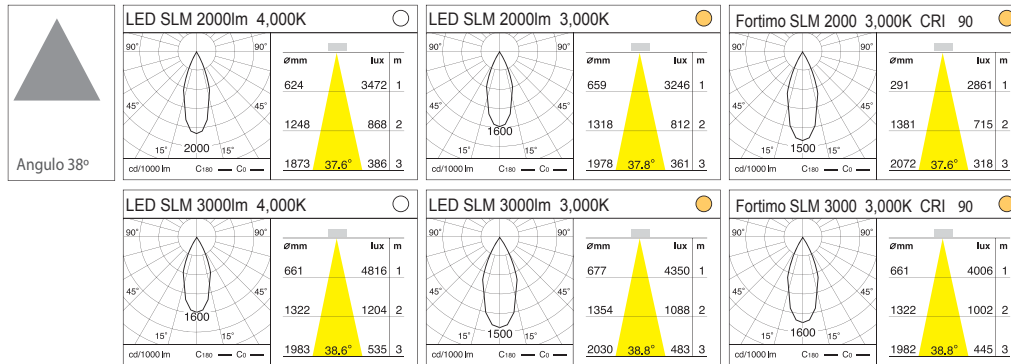

Dimensiones
Dimensions
Dimensions

LED
LED
LED

Z LED reemplazable
Sistema ZHAGA

Fotometrías
Photometries
Photométries

Precauciones
Precautions
Précautions

1. Instalar con seguridad, siempre asegurarse de la ausencia de tensión en la red antes de su colocación.
Install safely, always make sure the voltage is out of the mains before installation.
Installez en toute sécurité, assurez-vous toujours que la tension est hors tension avant l'installation.
2. Su uso está pensado para interiores.
Its use is intended for indoor use.
Son utilisation est destinée à un usage intérieur.
3. No es adecuado su uso para zonas con alta temperatura y humedad.
Its use is not suitable for areas with high temperature and humidity.
Son utilisation n'est pas adaptée aux zones à haute température et humidité.
4. No es adecuado para zonas con alta polución.
Not suitable for high pollution areas.
Ne convient pas aux zones à forte pollution.
5. No apto para fijación en sistema cerrado.
Not suitable for fastening in closed system.
Ne convient pas à la fixation dans un système fermé.

Embalaje
Packing
Emballage

Net Weight:
Gross Weight:

Largo (L):
Ancho (B):
Alto (H):