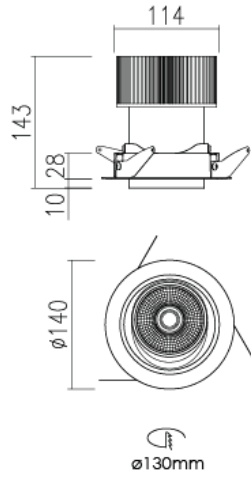

Dimensiones
Dimensions
Dimensions

LED
LED
LED

Z LED reemplazable
Sistema ZHAGA

Fotometrías
Photometries
Photométries

Precauciones
Precautions
Précautions

1. Instalar con seguridad, siempre asegurarse de la ausencia de tensión en la red antes de su colocación.
Install safely, always make sure the voltage is out of the mains before installation.
Installez en toute sécurité, assurez-vous toujours que la tension est hors tension avant l'installation.
2. Su uso está pensado para interiores.
Its use is intended for indoor use.
Son utilisation est destinée à un usage intérieur.
3. No es adecuado su uso para zonas con alta temperatura y humedad.
Its use is not suitable for areas with high temperature and humidity.
Son utilisation n'est pas adaptée aux zones à haute température et humidité.
4. No es adecuado para zonas con alta polución.
Not suitable for high pollution areas.
Ne convient pas aux zones à forte pollution.
5. No apto para fijación en sistema cerrado.
Not suitable for fastening in closed system.
Ne convient pas à la fixation dans un système fermé.

Embalaje
Packing
Emballage

Net Weight:
Gross Weight:

Largo (L):
Ancho (B):
Alto (H):