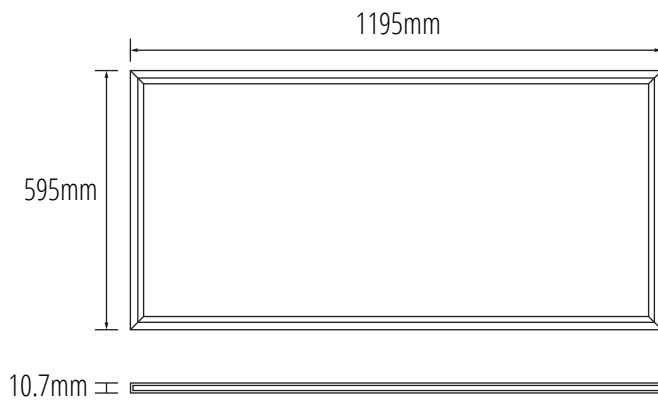

Dimensiones
Dimensions
Dimensions