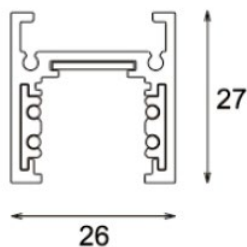

Sistema 48V Flexlight
48V Flexlight System
Système Flexlight 48V

CARRIL FLEXLIGHT MINI | FX380

Referencia	Medidas	Instalación	Acabado
FX380212N	2000mm	Superficie / Suspensión	Negro

Sistemas de regulación disponibles

Sistema 48V Flexlight
48V Flexlight System
Système Flexlight 48V

CARRIL FLEXLIGHT MINI | FX382

Referencia	Medidas	Instalación	Acabado
FX382272N	2000mm	Superficie / Suspensión	Negro

Sistemas de regulación disponibles

Sistema 48V Flexlight
48V Flexligh System
Système Flexlight 48V

CARRIL FLEXLIGHT | FX381

Referencia	Medidas	Instalación	Acabado
FX381522N	2000mm	Superficie / Suspensión	Negro

Sistemas de regulación disponibles

Sistema 48V Flexlight
48V Flexligh System
Système Flexlight 48V

CARRIL FLEXLIGHT EMPOTRADO | FX383

Referencia	Medidas	Instalación	Acabado
FX383532N	2000mm	Empotrable	Negro

Sistemas de regulación disponibles