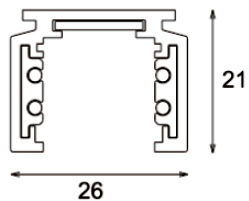

Sistema 48V Flexlight
48V Flexlight System
Système Flexlight 48V

CARRIL FLEXLIGHT MINI | FX380

Referencia	Medidas	Instalación	Acabado
FX380212N	2000mm	Superficie / Suspensión	Negro

Sistemas de regulación disponibles

Sistema 48V Flexlight
48V Flexlight System
Système Flexlight 48V

CARRIL FLEXLIGHT MINI | FX382

Referencia	Medidas	Instalación	Acabado
FX382272N	2000mm	Superficie / Suspensión	Negro

Sistemas de regulación disponibles

Sistema 48V Flexlight
48V Flexligh System
Système Flexlight 48V

CARRIL FLEXLIGHT | FX381

Referencia	Medidas	Instalación	Acabado
FX381522N	2000mm	Superficie / Suspensión	Negro

Sistemas de regulación disponibles