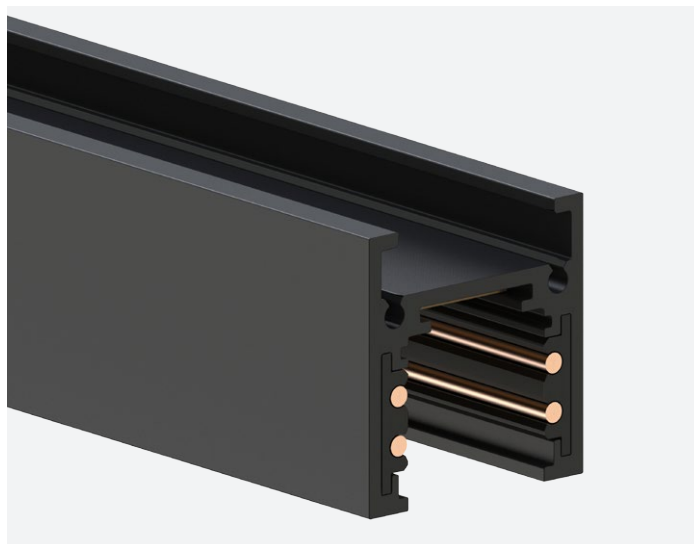

Sistema 48V Flexlight
48V Flexlight System
Système Flexlight 48V

CARRIL FLEXLIGHT MINI | FX380

Referencia	Medidas	Instalación	Acabado
FX380212N	2000mm	Superficie / Suspensión	Negro

Sistemas de regulación disponibles

Sistema 48V Flexlight
48V Flexlight System
Système Flexlight 48V

CARRIL FLEXLIGHT MINI | FX382

Referencia	Medidas	Instalación	Acabado
FX382272N	2000mm	Superficie / Suspensión	Negro

Sistemas de regulación disponibles

Sistema 48V Flexlight
48V Flexligh System
Système Flexlight 48V

CARRIL FLEXLIGHT | FX381

Referencia	Medidas	Instalación	Acabado
FX381522N	2000mm	Superficie / Suspensión	Negro

Sistemas de regulación disponibles

Sistema 48V Flexlight
48V Flexligh System
Système Flexlight 48V

CARRIL FLEXLIGHT EMPOTRADO | FX383

Referencia	Medidas	Instalación	Acabado
FX383532N	2000mm	Empotrable	Negro

Sistemas de regulación disponibles