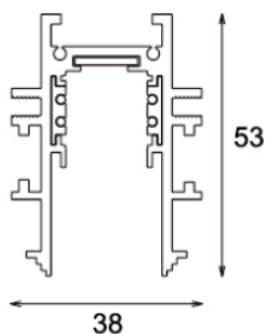

Sistema 48V Flexlight
48V Flexlight System
Système Flexlight 48V

CARRIL FLEXLIGHT MINI | FX380

Referencia	Medidas	Instalación	Acabado
FX380212N	2000mm	Superficie / Suspensión	Negro

Sistemas de regulación disponibles

Sistema 48V Flexlight
48V Flexlight System
Système Flexlight 48V

CARRIL FLEXLIGHT MINI | FX382

Referencia	Medidas	Instalación	Acabado
FX382272N	2000mm	Superficie / Suspensión	Negro

Sistemas de regulación disponibles

Sistema 48V Flexlight
48V Flexligh System
Système Flexlight 48V

CARRIL FLEXLIGHT | FX381

Referencia	Medidas	Instalación	Acabado
FX381522N	2000mm	Superficie / Suspensión	Negro

Sistemas de regulación disponibles

Sistema 48V Flexlight
48V Flexligh System
Système Flexlight 48V

CARRIL FLEXLIGHT EMPOTRADO | FX383

Referencia	Medidas	Instalación	Acabado
FX383532N	2000mm	Empotrable	Negro

Sistemas de regulación disponibles