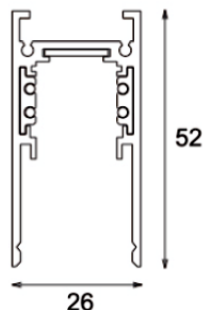

Sistema 48V Flexlight
48V Flexlight System
Système Flexlight 48V

CARRIL FLEXLIGHT MINI | FX380

Referencia	Medidas	Instalación	Acabado
FX380212N	2000mm	Superficie / Suspensión	Negro

Sistemas de regulación disponibles

Sistema 48V Flexlight
48V Flexlight System
Système Flexlight 48V

CARRIL FLEXLIGHT MINI | FX382

Referencia	Medidas	Instalación	Acabado
FX382272N	2000mm	Superficie / Suspensión	Negro

Sistemas de regulación disponibles

Sistema 48V Flexlight
48V Flexligh System
Système Flexlight 48V

CARRIL FLEXLIGHT | FX381

Referencia	Medidas	Instalación	Acabado
FX381522N	2000mm	Superficie / Suspensión	Negro

Sistemas de regulación disponibles

Sistema 48V Flexlight
48V Flexligh System
Système Flexlight 48V

CARRIL FLEXLIGHT EMPOTRADO | FX383

Referencia	Medidas	Instalación	Acabado
FX383532N	2000mm	Empotrable	Negro

Sistemas de regulación disponibles