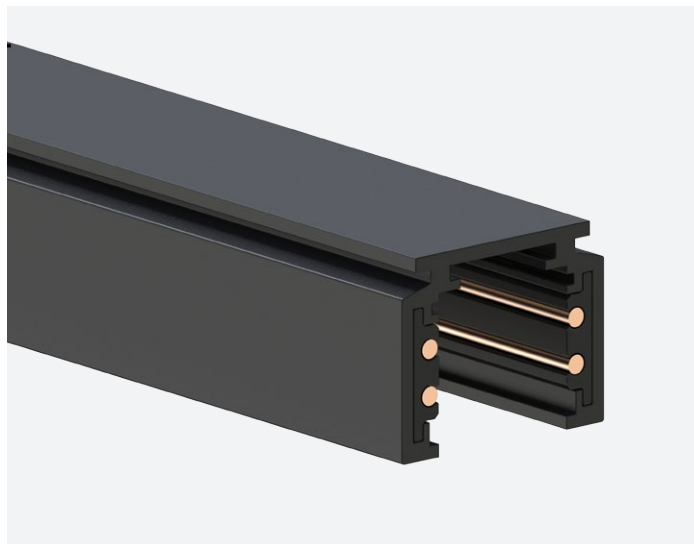

Sistema 48V Flexlight
48V Flexlight System
Système Flexlight 48V

CARRIL FLEXLIGHT MINI | FX380

Referencia	Medidas	Instalación	Acabado
FX380212N	2000mm	Superficie / Suspensión	Negro

Sistemas de regulación disponibles

Sistema 48V Flexlight
48V Flexlight System
Système Flexlight 48V

CARRIL FLEXLIGHT MINI | FX382

Referencia	Medidas	Instalación	Acabado
FX382272N	2000mm	Superficie / Suspensión	Negro

Sistemas de regulación disponibles

Sistema 48V Flexlight
48V Flexligh System
Système Flexlight 48V

CARRIL FLEXLIGHT | FX381

Referencia	Medidas	Instalación	Acabado
FX381522N	2000mm	Superficie / Suspensión	Negro

Sistemas de regulación disponibles

Sistema 48V Flexlight
48V Flexligh System
Système Flexlight 48V

CARRIL FLEXLIGHT EMPOTRADO | FX383

Referencia	Medidas	Instalación	Acabado
FX383532N	2000mm	Empotrable	Negro

Sistemas de regulación disponibles