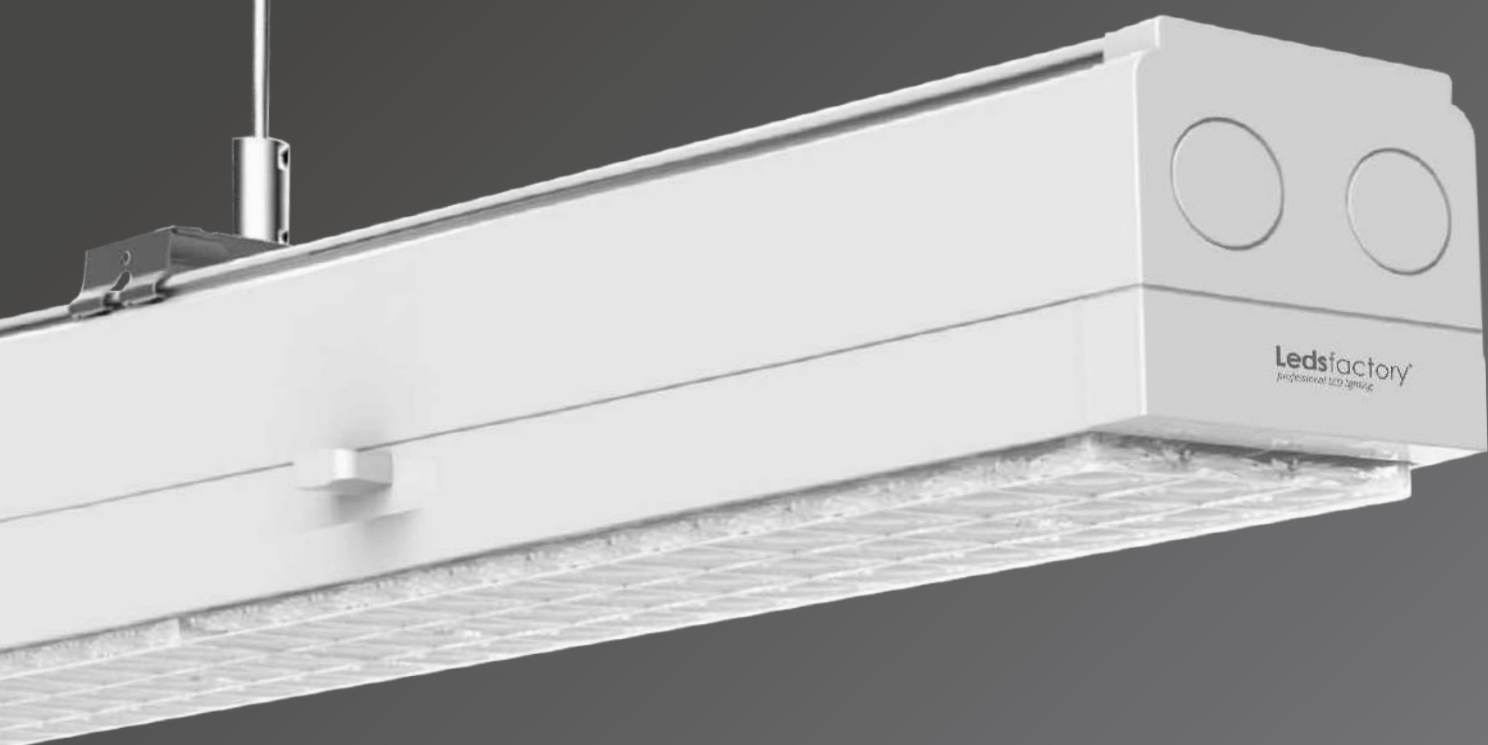

MEGALINK **LED**

Sistema Lineal Interconectable

LEDSFACTORY, es una empresa dinámica, innovadora y comprometida con el cliente, dedicada a la producción y comercialización de iluminación LED, con más de 10 años de experiencia en el sector.

El Sistema Megalink LED se compone de dos partes principales, la parte del **carril electrificado** y el de la **luminaria o módulos**.

Este nuevo sistema permite reemplazos instantáneos en menos de 60 segundos.