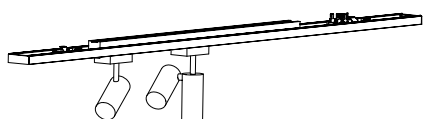

Sistema de Módulos

El nuevo Megalink LED te permite una gran cantidad de posibilidades gracias a la amplia variedad de módulos y accesorios para adaptarse perfectamente a cada proyecto.

1.

2.

3.

4.

5.