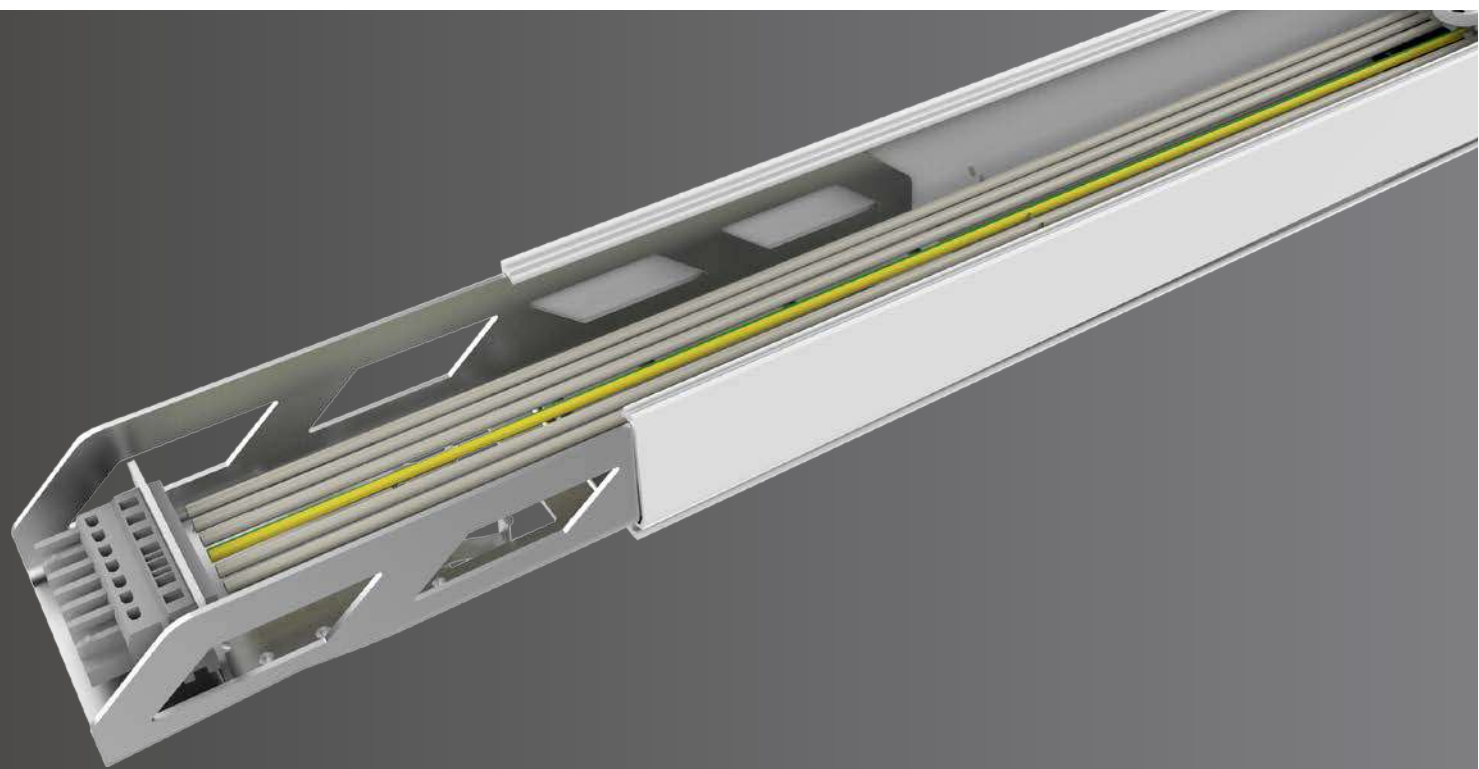

Permite seleccionar las diferentes fases de la luminaria (L1, L2, L3).

CARRIL

Robusto carril de aluminio precableado con 7 u 11 cables para su rápida instalación.

CONECTOR HEMBRA

Permite conectar módulos entre sí de manera rápida y sencilla.

TAPA FINAL

Sistema Cableado

Carril Electrificado Megalink

El Carril Electrificado Megalink ofrece dos posibilidades, un Carril Megalink de 7 cables que da la posibilidad de combinar iluminación standard con otro módulo o función, y el Carril Megalink de 11 cables permite combinar iluminación standard con 2 módulos o funciones más simultáneamente.