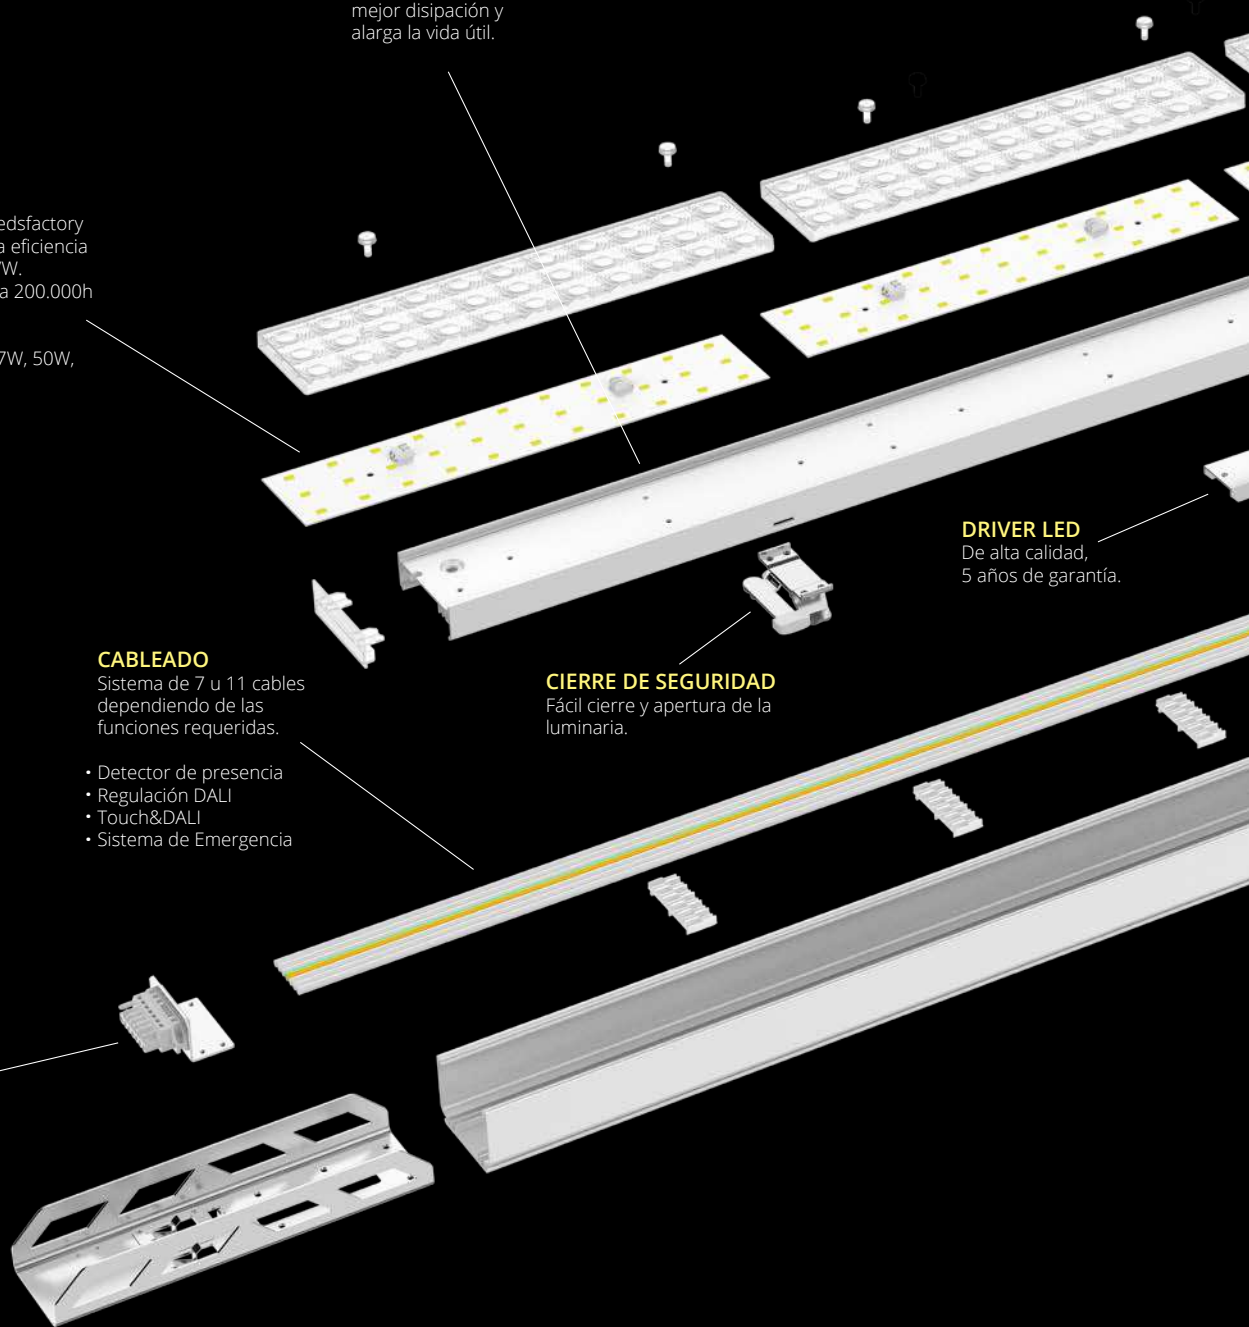

MEGALINK **LED**

Sistema Lineal Interconectable

LUMINARIA

Cuerpo de aluminio que permite una mejor disipación y alarga la vida útil.

PCB LED

- Fabricada por Ledsfactory con LEDs de alta eficiencia de hasta 179lm/W.
- Vida útil de hasta 200.000h L70B10
- 3SCDM.
- Disponible en 37W, 50W, 65W y 105W.

CABLEADO

Sistema de 7 u 11 cables dependiendo de las funciones requeridas.

- Detector de presencia
- Regulación DALI
- Touch&DALI
- Sistema de Emergencia

CONECTOR MACHO

Permite conectar módulos entre sí de manera rápida y sencilla.

DRIVER LED

De alta calidad, 5 años de garantía.

CIERRE DE SEGURIDAD

Fácil cierre y apertura de la luminaria.