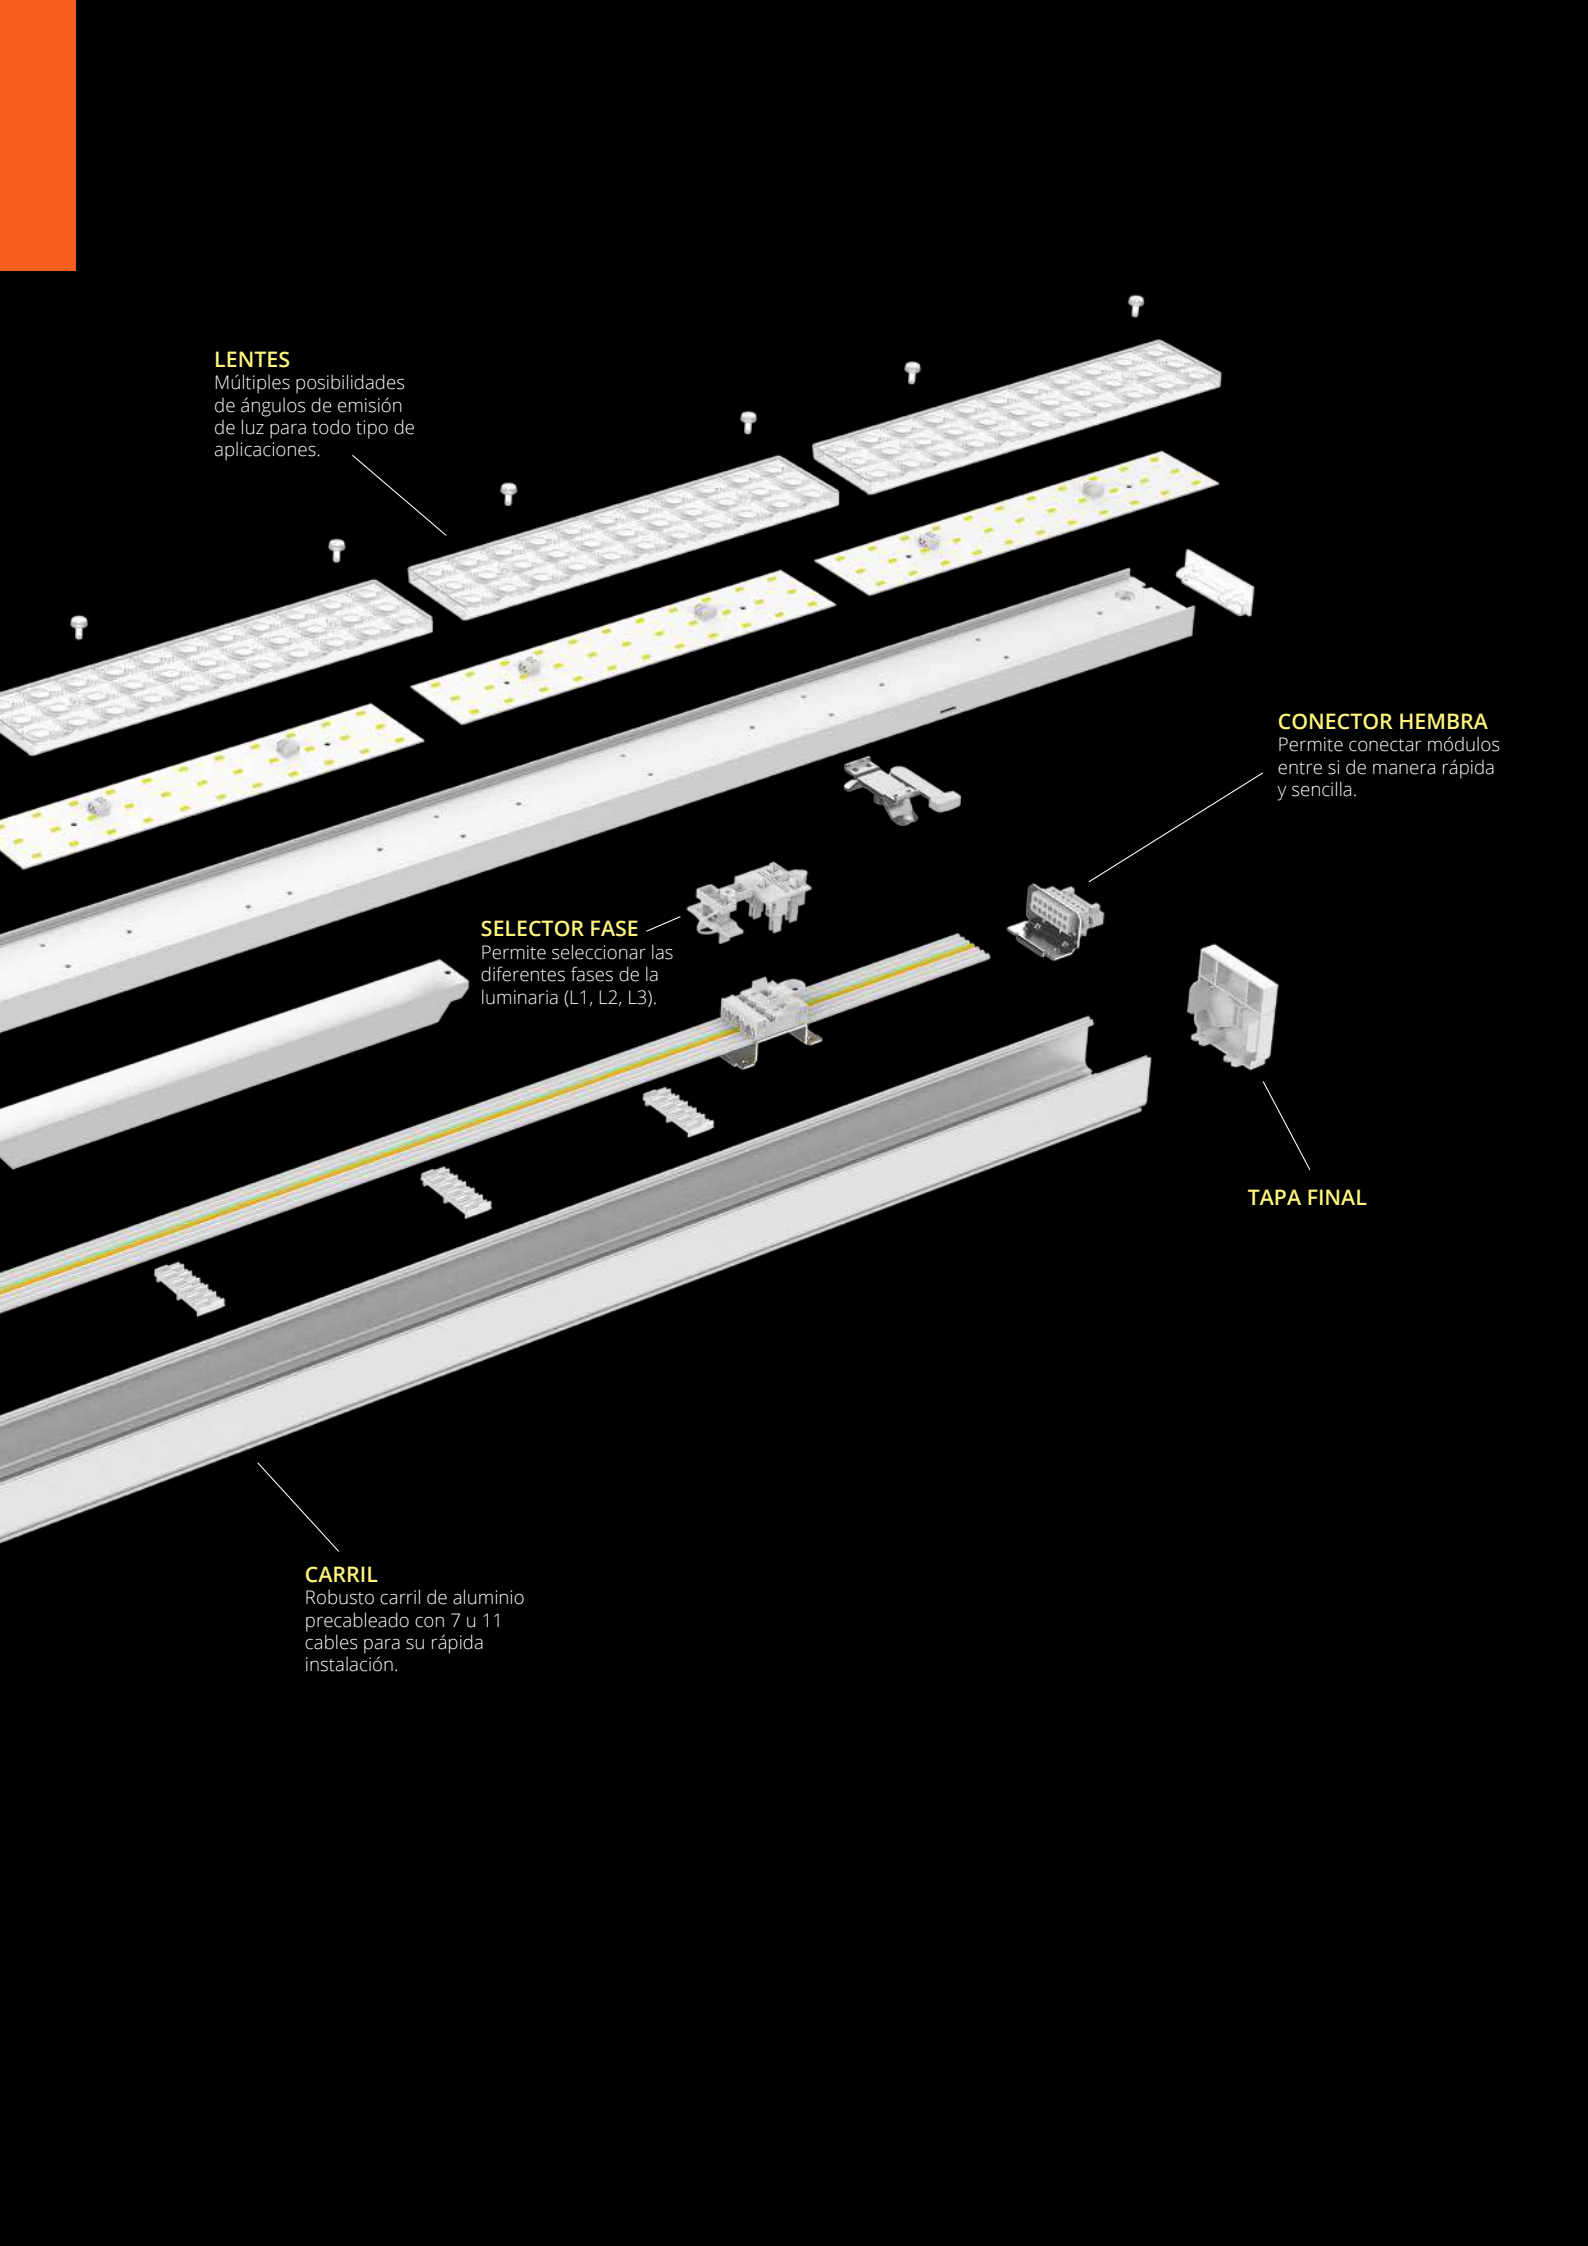

El Sistema Megalink LED se compone de dos partes principales, la parte del **carril electrificado** y el de la **luminaria o módulos**.

Este nuevo sistema permite reemplazos instantáneos en menos de 60 segundos.

Permite seleccionar las diferentes fases de la luminaria (L1, L2, L3).

CARRIL

Robusto carril de aluminio precableado con 7 u 11 cables para su rápida instalación.

CONECTOR HEMBRA

Permite conectar módulos entre sí de manera rápida y sencilla.

TAPA FINAL

Sistema Cableado

Carril Electrificado Megalink

El Carril Electrificado Megalink ofrece dos posibilidades, un Carril Megalink de 7 cables que da la posibilidad de combinar iluminación standard con otro módulo o función, y el Carril Megalink de 11 cables permite combinar iluminación standard con 2 módulos o funciones más simultáneamente.