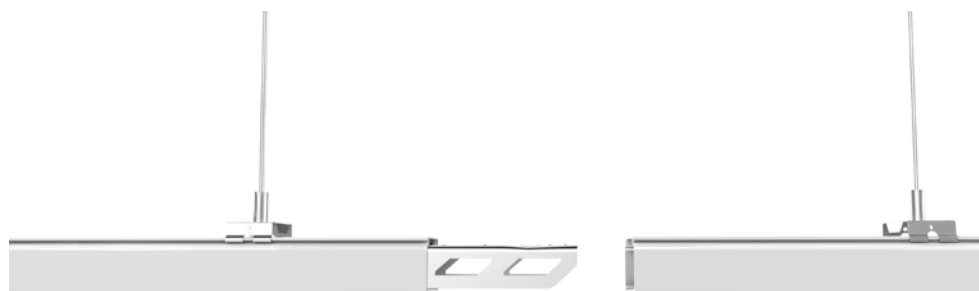

Permite seleccionar las diferentes fases de la luminaria (L1, L2, L3).

CARRIL

Robusto carril de aluminio precableado con 7 u 11 cables para su rápida instalación.

CONECTOR HEMBRA

Permite conectar módulos entre sí de manera rápida y sencilla.

TAPA FINAL

Sistema Cableado

Carril Electrificado Megalink

El Carril Electrificado Megalink ofrece dos posibilidades, un Carril Megalink de 7 cables que da la posibilidad de combinar iluminación standard con otro módulo o función, y el Carril Megalink de 11 cables permite combinar iluminación standard con 2 módulos o funciones más simultáneamente.