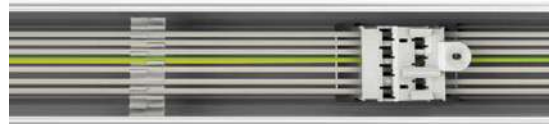

Permite seleccionar las diferentes fases de la luminaria (L1, L2, L3).

CARRIL

Robusto carril de aluminio precableado con 7 u 11 cables para su rápida instalación.

CONECTOR HEMBRA

Permite conectar módulos entre sí de manera rápida y sencilla.

TAPA FINAL

Sistema Cableado

Carril Electrificado Megalink

El Carril Electrificado Megalink ofrece dos posibilidades, un Carril Megalink de 7 cables que da la posibilidad de combinar iluminación standard con otro módulo o función, y el Carril Megalink de 11 cables permite combinar iluminación standard con 2 módulos o funciones más simultáneamente.