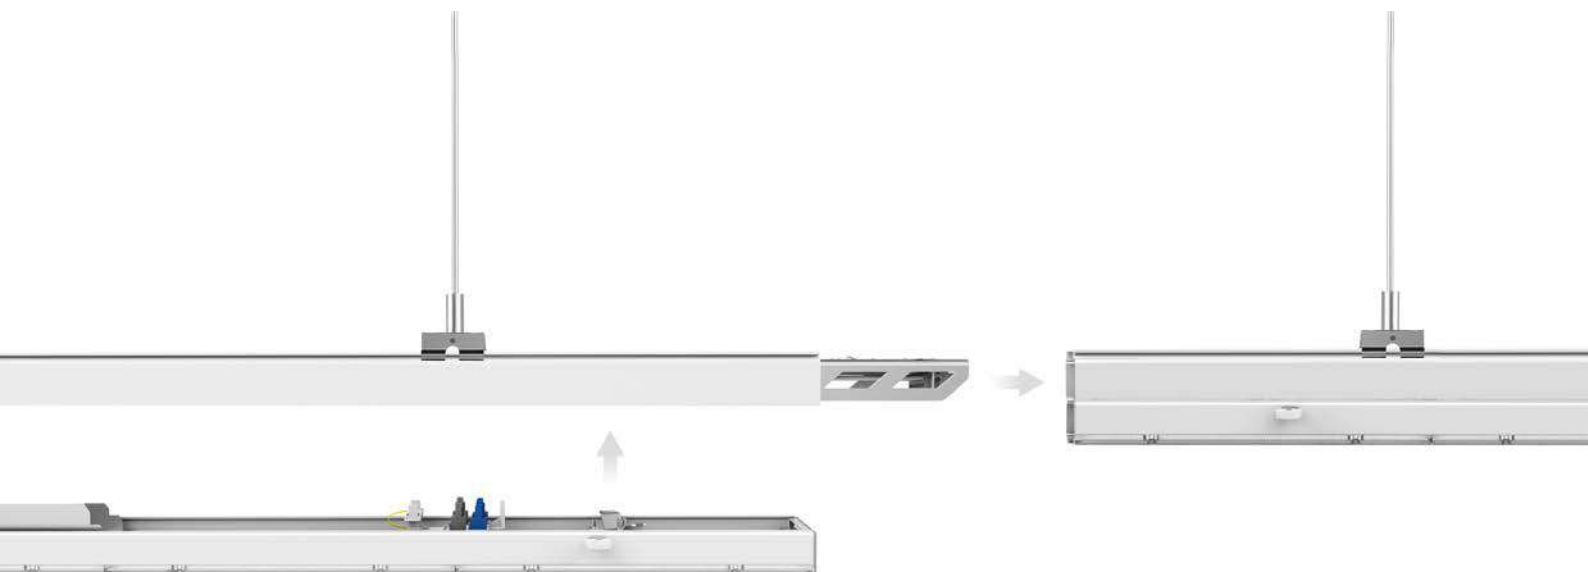

Megalink LED

Sistema Lineal Interconectable

El nuevo Sistema Megalink LED es un versátil y práctico sustituto para pantallas de fluorescencia y campanas industriales. Ideal para comercios, industrias, almacenes, grandes superficies, etc.

El Sistema Megalink LED se compone de dos partes principales, la parte del **carril electrificado** y el de la **luminaria o módulos**.

Este nuevo sistema permite reemplazos instantáneos en menos de 60 segundos.

Luminaria disponible en 5 potencias, **37W, 50W, 65W y 105W** de **hasta 12.824lm** con la posibilidad de interconectar hasta un **máximo de 90 módulos**.