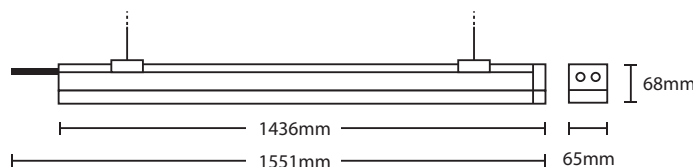

UGR16   UGR22   UGR24   UGR21   UGR22