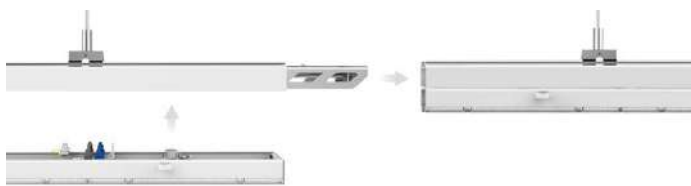

MEGALINK LED SISTEMA LINEAL INTERCONECTABLE

El nuevo Sistema Megalink LED es un versátil y práctico sustituto para pantallas y campanas industriales. Ideal tanto en comercios, industrias como almacenes entre otros.

El Sistema Megalink LED se compone de dos partes principales, la parte del carril electrificado y el de la luminaria o módulos.

Este nuevo sistema permite reemplazos instantáneos en menos de 60 segundos. Módulos individuales de 1436mm, sensor de presencia, un módulo para emergencia hasta un módulo carril trifásico con capacidad para 2 proyectores.

Un lineal continuo interconectado (200V-16A) puede resistir hasta 3520W.

Sistema Cableado. Carril Electrificado Megalink

El **Carril Electrificado Megalink** ofrece dos posibilidades, un Carril Megalink de 7 cables que da la posibilidad de combinar iluminación básica con otro módulo, y el Carril Megalink de 11 cables permite combinar iluminación básica con 2 módulos y/o funciones más simultáneamente.

Carril Electrificado

Luminaria Megalink

Sistema de Lentes. Luminaria Megalink. IP20

Una medida de luminaria: **1436 mm**. Tres potencias diferentes con una eficiencia de **hasta 206lm/w**. Hasta **5 tipos de lentes** combinables para adaptarse a las necesidades mas diversas.