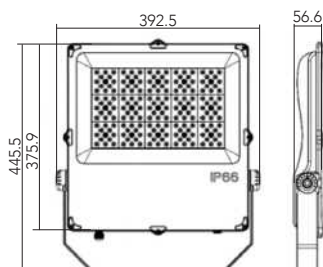

Proyector Exterior LED **BASIK**

Proyector Especial Exteriores

ES

- Tres medidas de proyector.
- Hasta 26.000lm.
- IP66.
- Ahorro de hasta un 80% en el consumo eléctrico.
- Fácil y rápida instalación.
- Encendido instantáneo.
- Luz homogénea y sin sombras.

EN

- Three different measures.
- Up to 26.000lm.
- IP66
- Savings of up to 80% in electricity consumption.
- Easy and quick installation.
- Instant on.
- Homogeneous and shadowless light.

FR

- Trois dimensions de projecteur.
- jusqu'à 26.000lm.
- IP66.
- Économie jusqu'à 80% de consommation électrique.
- Simple et rapide d'installation.
- Allumage instantané.
- Diffusion homogène de la lumière.

IP66

200W

10W

30W

50W

100W

150W

Referencia:	EX0101240N	EX0103640N	EX0106040N	EX0101340N	EX0101940N	EX0102640N
Potencia:	10W	30W	50W	100W	150W	200W
CCT:	4000K	4000K	4000K	4000K	4000K	4000K
Lumens:	1200lm	3600lm	6000lm	13.000lm	19.500lm	26.000lm
Eficiencia:	120lm/W	120lm/W	120l m/W	130lm/W	130lm/W	130lm/W
CRI:	CRI>80	CRI>80	CRI>80	CRI>80	CRI>80	CRI>80
Ángulo:	90°	90°	90°	90°	90°	90°
Voltaje:	220-240V AC	220-240V AC	220-240V AC	220-240V AC	220-240V AC	220-240V AC
Factor Potencia:	0.90	0.90	0.90	0.90	0.90	0.90
Nivel IP :	IP66	IP66	IP66	IP66	IP66	IP66
Vida útil:	50.000h	50.000h	50.000h	50.000h	50.000h	50.000h