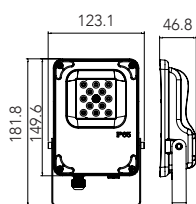

Proyector Exterior LED **BASIK**

Proyector Especial Exteriores

ES

- Tres medidas de proyector.
- Hasta 26.000lm.
- IP66.
- Ahorro de hasta un 80% en el consumo eléctrico.
- Fácil y rápida instalación.
- Encendido instantáneo.
- Luz homogénea y sin sombras.

EN

- Three different measures.
- Up to 26.000lm.
- IP66
- Savings of up to 80% in electricity consumption.
- Easy and quick installation.
- Instant on.
- Homogeneous and shadowless light.

FR

- Trois dimensions de projecteur.
- jusqu'à 26.000lm.
- IP66.
- Économie jusqu'à 80% de consommation électrique.
- Simple et rapide d'installation.
- Allumage instantané.
- Diffusion homogène de la lumière.

IP66

200W

10W

30W

50W

100W

150W

Referencia:	EX0101240N	EX0103640N	EX0106040N	EX0101340N	EX0101940N	EX0102640N
Potencia:	10W	30W	50W	100W	150W	200W
CCT:	4000K	4000K	4000K	4000K	4000K	4000K
Lumens:	1200lm	3600lm	6000lm	13.000lm	19.500lm	26.000lm
Eficiencia:	120lm/W	120lm/W	120l m/W	130lm/W	130lm/W	130lm/W
CRI:	CRI>80	CRI>80	CRI>80	CRI>80	CRI>80	CRI>80
Ángulo:	90°	90°	90°	90°	90°	90°
Voltaje:	220-240V AC	220-240V AC	220-240V AC	220-240V AC	220-240V AC	220-240V AC
Factor Potencia:	0.90	0.90	0.90	0.90	0.90	0.90
Nivel IP :	IP66	IP66	IP66	IP66	IP66	IP66
Vida útil:	50.000h	50.000h	50.000h	50.000h	50.000h	50.000h