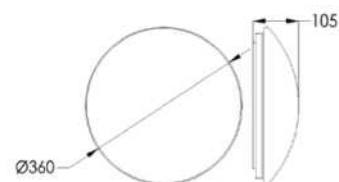

Referencia:	SP2371030B	SP2371040B	SP2381030B*	SP2381040B*	SP2371330B	SP2371540B	SP2381330B*	SP2381540B*
Potencia:	12W	12W	12W	12W	18W	18W	18W	18W
CCT:	3000K	4000K	3000K	4000K	3000K	4000K	3000K	4000K
Lumens:	924lm	1020lm	924lm	1020lm	1386lm	1530lm	1386lm	1530lm
Eficiencia:	77lm/W	85lm/W	77lm/W	85lm/W	77lm/W	85lm/W	77lm/W	85lm/W
CRI:	>80	>80	>80	>80	>80	>80	>80	>80
Ángulo:	120°	120°	120°	120°	120°	120°	120°	120°
Voltaje:	220-240V	220-240V	220-240V	220-240V	220-240V	220-240V	220-240V	220-240V
Factor Potencia:	0.90	0.90	0.90	0.90	0.90	0.90	0.90	0.90
Nivel IP :	IP44	IP44	IP44	IP44	IP44	IP44	IP44	IP44
Vida útil:	30.000h	30.000h	30.000h	30.000h	30.000h	30.000h	30.000h	30.000h

* Modelo con detector de presencia incluido.

* Model with presence detector included.

* Modèle avec détecteur de présence inclus.