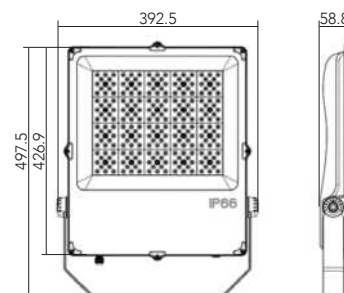

Proyector Exterior LED **BASIK**

Proyector Especial Exteriores

ES

- Tres medidas de proyector.
- Hasta 26.000lm.
- IP66.
- Ahorro de hasta un 80% en el consumo eléctrico.
- Fácil y rápida instalación.
- Encendido instantáneo.
- Luz homogénea y sin sombras.

EN

- Three different measures.
- Up to 26.000lm.
- IP66
- Savings of up to 80% in electricity consumption.
- Easy and quick installation.
- Instant on.
- Homogeneous and shadowless light.

FR

- Trois dimensions de projecteur.
- jusqu'à 26.000lm.
- IP66.
- Économie jusqu'à 80% de consommation électrique.
- Simple et rapide d'installation.
- Allumage instantané.
- Diffusion homogène de la lumière.

IP66

200W

10W

30W

50W

100W

150W

Referencia:	EX0101240N	EX0103640N	EX0106040N	EX0101340N	EX0101940N	EX0102640N
Potencia:	10W	30W	50W	100W	150W	200W
CCT:	4000K	4000K	4000K	4000K	4000K	4000K
Lumens:	1200lm	3600lm	6000lm	13.000lm	19.500lm	26.000lm
Eficiencia:	120lm/W	120lm/W	120l m/W	130lm/W	130lm/W	130lm/W
CRI:	CRI>80	CRI>80	CRI>80	CRI>80	CRI>80	CRI>80
Ángulo:	90°	90°	90°	90°	90°	90°
Voltaje:	220-240V AC	220-240V AC	220-240V AC	220-240V AC	220-240V AC	220-240V AC
Factor Potencia:	0.90	0.90	0.90	0.90	0.90	0.90
Nivel IP :	IP66	IP66	IP66	IP66	IP66	IP66
Vida útil:	50.000h	50.000h	50.000h	50.000h	50.000h	50.000h