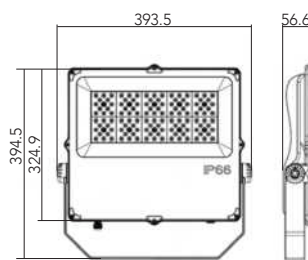

Proyector Exterior LED **BASIK**

Proyector Especial Exteriores

ES

- Tres medidas de proyector.
- Hasta 26.000lm.
- IP66.
- Ahorro de hasta un 80% en el consumo eléctrico.
- Fácil y rápida instalación.
- Encendido instantáneo.
- Luz homogénea y sin sombras.

EN

- Three different measures.
- Up to 26.000lm.
- IP66
- Savings of up to 80% in electricity consumption.
- Easy and quick installation.
- Instant on.
- Homogeneous and shadowless light.

FR

- Trois dimensions de projecteur.
- jusqu'à 26.000lm.
- IP66.
- Économie jusqu'à 80% de consommation électrique.
- Simple et rapide d'installation.
- Allumage instantané.
- Diffusion homogène de la lumière.

IP66

200W

10W

30W

50W

100W

150W

Referencia:	EX0101240N	EX0103640N	EX0106040N	EX0101340N	EX0101940N	EX0102640N
Potencia:	10W	30W	50W	100W	150W	200W
CCT:	4000K	4000K	4000K	4000K	4000K	4000K
Lumens:	1200lm	3600lm	6000lm	13.000lm	19.500lm	26.000lm
Eficiencia:	120lm/W	120lm/W	120l m/W	130lm/W	130lm/W	130lm/W
CRI:	CRI>80	CRI>80	CRI>80	CRI>80	CRI>80	CRI>80
Ángulo:	90°	90°	90°	90°	90°	90°
Voltaje:	220-240V AC	220-240V AC	220-240V AC	220-240V AC	220-240V AC	220-240V AC
Factor Potencia:	0.90	0.90	0.90	0.90	0.90	0.90
Nivel IP :	IP66	IP66	IP66	IP66	IP66	IP66
Vida útil:	50.000h	50.000h	50.000h	50.000h	50.000h	50.000h