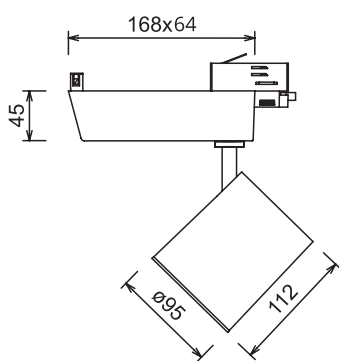

Proyector LED **BASIK**

Proyector Carril Trifásico

ES

- Proyector para Carril Trifásico Universal.
- Accesorios antideslumbramiento disponibles.
- Hasta 148lm/W.
- Ahorro de hasta un 80% en el consumo eléctrico.
- Cuerpo de aluminio.

EN

- Universal three phase rail luminaire.
- Anti glare accessories available.
- Up to 148lm/W
- Savings of up to 80% in electricity consumption.
- Aluminum body.

FR

- Projecteur avec adaptateur rail triphasé universel.
- Accessoires anti-éblouissement optionnels.
- Jusqu'à 148lm/W.
- Économie jusqu'à 80% de la consommation électrique.
- Corps en aluminium.

- Acabado Negro
- Acabado Gris
- Acabado Blanco

ACCESORIOS ANTIDESLUMBRAMIENTO ANTI GLARE ACCESSORIES ACCESSOIRES ANTI-EBLOUISSEMENT

- Aro PR254-ARD
- Panel Abeja PR254-ABJ
- Aletas PR254-BRD

Referencia:	PR2542040B PR2542040N	PR2542030B PR2542030N	PR2543040B PR2543040N	PR2543030B PR2543030N	PR2544040B PR2544040N	PR2543830B PR2543830N
Potencia:	19W	19W	26W	26W	33W	33W
CCT:	4000K	3000K	4000K	3000K	4000K	3000K
Lumens:	2800lm	2700lm	3700lm	3600lm	4200lm	4100lm
Eficiencia:	148lm/W	142lm/W	142lm/W	138lm/W	127lm/W	124lm/W
CRI:	CRI>80	CRI>80	CRI>80	CRI>80	CRI>80	CRI>80
Ángulo:	45° / 15°	45° / 15°	45° / 15°	45° / 15°	45° / 15°	45° / 15°
Voltaje:	220-240V AC	220-240V AC	220-240V AC	220-240V AC	220-240V AC	220-240V AC
Factor Potencia:	0.95	0.95	0.95	0.95	0.95	0.95
Nivel IP :	IP20	IP20	IP20	IP20	IP20	IP20
Vida útil:	85.000h	85.000h	85.000h	85.000h	85.000h	85.000h