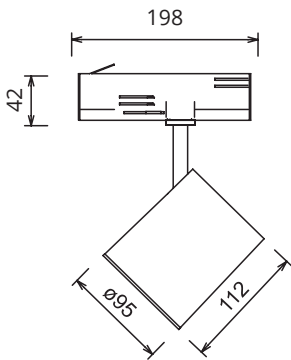

Referencia:	PR2521340B PR2521340N	PR2521330B PR2521330N	PR2522040B PR2522040N	PR2521930B PR2521930N	PR2522740B PR2522740N	PR2522630B PR2522630B	PR2523740B PR2523740N	PR2523630B PR2523630N
Potencia:	10W	10W	13W	13W	19W	19W	26W	26W
CCT:	4000K	3000K	4000K	3000K	4000K	3000K	4000K	3000K
Lumens:	1350lm	1300lm	2000lm	1900lm	2800lm	2700lm	3700lm	3600lm
Eficiencia:	135lm/W	130lm/W	153lm/W	146lm/W	148lm/W	142lm/W	142lm/W	138lm/W
CRI:	CRI>80	CRI>80	CRI>80	CRI>80	CRI>80	CRI>80	CRI>80	CRI>80
Ángulo:	45°	45°	45°	45°	45°	45°	45°	45°
Voltaje:	220-240V AC	220-240V AC	220-240V AC	220-240V AC	220-240V AC	220-240V AC	220-240V AC	220-240V AC
Factor Potencia:	0.95	0.95	0.95	0.95	0.95	0.95	0.95	0.95
Nivel IP :	IP20	IP20	IP20	IP20	IP20	IP20	IP20	IP20
Vida útil:	85.000h	85.000h	80.000h	80.000h	72.000h	72.000h	65.000h	65.000h

*Sistema de regulación DALI opcional (Ref.+D)

*Optional DALI regulation system (Ref.+D)

*Système de régulation DALI en option (Ref.+D)