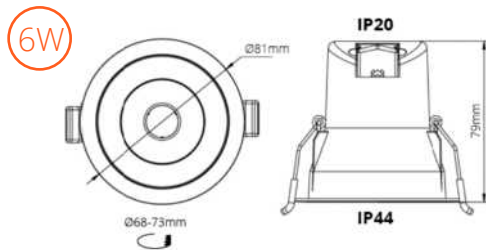

Downlight **BASIK PRO STYLE**

Regulable Corte Fase

ES

- Downlight regulable por Corte de Fase.
- Acabado Blanco UGR<19
- Acabado Negro UGR<16
- Cuerpo de aluminio.
- Ahorro de hasta un 80% en el consumo eléctrico.
- Fácil y rápida instalación, driver externo incluido.
- Encendido instantáneo.
- Lente especial para una emisión de luz homogénea y sin sombras.

EN

- Dimmable downlight by Phase Cut.
- White finish UGR <19
- Black finish UGR <16
- Aluminum body.
- Savings of up to 80% in electricity consumption.
- Easy and fast installation, external driver included.
- Instant on.
- Special lens to emit a homogeneous light without shadows.

FR

- Downlight réglable par coupure de phase.
- Finition blanche UGR <19
- Finition noire UGR <16
- Corps en aluminium.
- Jusqu'à 80% d'économie de consommation d'électricité.
- Installation facile et rapide, driver inclus.
- Allumage instantané.
- Lentille spéciale pour émettre une lumière homogène sans ombres.

UGR<16

UGR<19

IP44

Referencia:	DW2390440B	DW2390430B	DW2390440N*	DW2390330N*	DW2390640B	DW2390630B	DW2390540N*	DW2390430N*
Potencia:	6W	6W	6W	6W	9W	9W	9W	9W
CCT:	4000K	3000K	4000K	3000K	4000K	3000K	4000K	3000K
Lumens:	540lm	500lm	450lm	420lm	900lm	810lm	730lm	680lm
Eficiencia:	90lm/W	83lm/W	75lm/W	70lm/W	100lm/W	90lm/W	81lm/W	76lm/W
CRI:	CRI>80	CRI>80	CRI>80	CRI>80	CRI>80	CRI>80	CRI>80	CRI>80
Ángulo:	40°	40°	40°	40°	60°	60°	60°	60°
Voltaje:	220-240V AC	220-240V AC	220-240V AC	220-240V AC	220-240V AC	220-240V AC	220-240V AC	220-240V AC
Factor Potencia:	0.9	0.9	0.90	0.90	0.9	0.9	0.9	0.9
UGR	UGR<19	UGR<19	UGR<16	UGR<16	UGR<19	UGR<19	UGR<16	UGR<16
Nivel IP:	IP44	IP44	IP44	IP44	IP44	IP44	IP44	IP44
Vida útil:	30.000h	30.000h	30.000h	30.000h	30.000h	30.000h	30.000h	30.000h

* Modelo acabado en color Negro