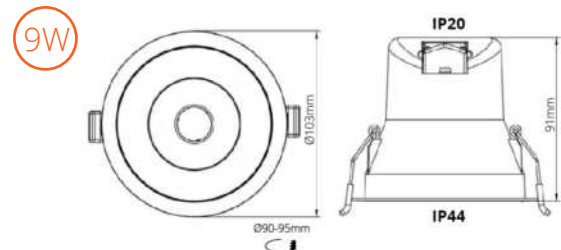

Downlight **BASIK PRO STYLE**

Regulable Corte Fase

ES

- Downlight regulable por Corte de Fase.
- Acabado Blanco UGR<19
- Acabado Negro UGR<16
- Cuerpo de aluminio.
- Ahorro de hasta un 80% en el consumo eléctrico.
- Fácil y rápida instalación, driver externo incluido.
- Encendido instantáneo.
- Lente especial para una emisión de luz homogénea y sin sombras.

EN

- Dimmable downlight by Phase Cut.
- White finish UGR <19
- Black finish UGR <16
- Aluminum body.
- Savings of up to 80% in electricity consumption.
- Easy and fast installation, external driver included.
- Instant on.
- Special lens to emit a homogeneous light without shadows.

FR

- Downlight réglable par coupure de phase.
- Finition blanche UGR <19
- Finition noire UGR <16
- Corps en aluminium.
- Jusqu'à 80% d'économie de consommation d'électricité.
- Installation facile et rapide, driver inclus.
- Allumage instantané.
- Lentille spéciale pour émettre une lumière homogène sans ombres.

UGR<16

UGR<19

IP44

Referencia:	DW2390440B	DW2390430B	DW2390440N*	DW2390330N*	DW2390640B	DW2390630B	DW2390540N*	DW2390430N*
Potencia:	6W	6W	6W	6W	9W	9W	9W	9W
CCT:	4000K	3000K	4000K	3000K	4000K	3000K	4000K	3000K
Lumens:	540lm	500lm	450lm	420lm	900lm	810lm	730lm	680lm
Eficiencia:	90lm/W	83lm/W	75lm/W	70lm/W	100lm/W	90lm/W	81lm/W	76lm/W
CRI:	CRI>80	CRI>80	CRI>80	CRI>80	CRI>80	CRI>80	CRI>80	CRI>80
Ángulo:	40°	40°	40°	40°	60°	60°	60°	60°
Voltaje:	220-240V AC	220-240V AC	220-240V AC	220-240V AC	220-240V AC	220-240V AC	220-240V AC	220-240V AC
Factor Potencia:	0.9	0.9	0.90	0.90	0.9	0.9	0.9	0.9
UGR	UGR<19	UGR<19	UGR<16	UGR<16	UGR<19	UGR<19	UGR<16	UGR<16
Nivel IP:	IP44	IP44	IP44	IP44	IP44	IP44	IP44	IP44
Vida útil:	30.000h	30.000h	30.000h	30.000h	30.000h	30.000h	30.000h	30.000h

* Modelo acabado en color Negro