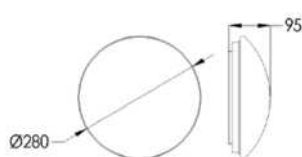

Referencia:	SP2371030B	SP2371040B	SP2381030B*	SP2381040B*	SP2371330B	SP2371540B	SP2381330B*	SP2381540B*
Potencia:	12W	12W	12W	12W	18W	18W	18W	18W
CCT:	3000K	4000K	3000K	4000K	3000K	4000K	3000K	4000K
Lumens:	924lm	1020lm	924lm	1020lm	1386lm	1530lm	1386lm	1530lm
Eficiencia:	77lm/W	85lm/W	77lm/W	85lm/W	77lm/W	85lm/W	77lm/W	85lm/W
CRI:	>80	>80	>80	>80	>80	>80	>80	>80
Ángulo:	120°	120°	120°	120°	120°	120°	120°	120°
Voltaje:	220-240V	220-240V	220-240V	220-240V	220-240V	220-240V	220-240V	220-240V
Factor Potencia:	0.90	0.90	0.90	0.90	0.90	0.90	0.90	0.90
Nivel IP :	IP44	IP44	IP44	IP44	IP44	IP44	IP44	IP44
Vida útil:	30.000h	30.000h	30.000h	30.000h	30.000h	30.000h	30.000h	30.000h

* Modelo con detector de presencia incluido.

* Model with presence detector included.

* Modèle avec détecteur de présence inclus.