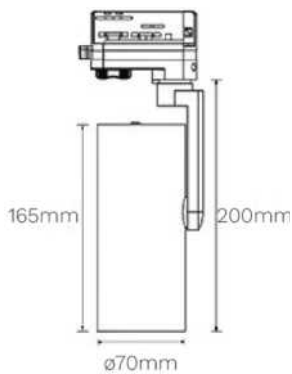

Proyector LED **BASIK** Multiwhite

Proyector Carril Trifásico

ES

- Proyector con 5 temperaturas de color (2700K, 3000K, 3500K, 4000K, 5700K) seleccionables a través de un interruptor en la parte superior, combinable con otro selector de potencia, entre 21W y 30W.
- Diferentes opciones de lentes: 20°, 30°, 40° y 60°
- Cuerpo de aluminio.
- Driver Interno.

EN

- Projector with 5 color temperatures (2700K, 3000K, 3500K, 4000K, 5700K) selectable through a switch on the top, combinable with another power selector switch, between 21W and 30W.
- Different lens options: 20°, 30°, 40° and 60°
- Aluminum body.
- Internal Driver.

FR

- Projecteur avec 5 températures de couleur (2700K, 3000K, 3500K, 4000K, 5700K) sélectionnables via un interrupteur sur le dessus, combinable avec une autre puissance sélecteur, entre 21W et 30W.
- Différentes options de lentilles : 20°, 30°, 40° et 60°
- Corps en aluminium.
- Pilote interne.

- ☒ Acabado Negro
- ☐ Acabado Blanco

ACCESORIOS ANTIDESLUMBRAMIENTO ANTI GLARE ACCESSORIES ACCESSOIRES ANTI-EBLOUISSEMENT

- Lente 20° serie BASIK Multiwhite PR250-LNT-20
- Lente 30° serie BASIK Multiwhite PR250-LNT-30
- Lente 40° serie BASIK Multiwhite PR250-LNT-40
- Lente 60° serie BASIK Multiwhite PR250-LNT-60

Referencia:	PR250305TB	PR250305TB
Potencia:	21W-30W	21W-30W
CCT:	2700K - 3000K - 3500K - 4000K - 5700K	2700K - 3000K - 3500K - 4000K - 5700K
Lumens:	2100lm - 3000lm	2100lm - 3000lm
Eficiencia:	100lm/W	100lm/W
CRI:	CRI>80	CRI>80
Ángulo:	30° (20°,40°,60° bajo pedido)	30° (20°,40°,60° bajo pedido)
Voltaje:	220-240V AC	220-240V AC
Factor Potencia:	0.95	0.95
Nivel IP :	IP20	IP20
Vida útil:	50.000h	50.000h