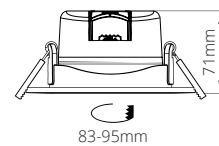

Downlight **BASIK** Orientable

ES

- Downlight Orientable 30°, sustituto ideal para las halógenas convencionales de 75W.
- Cuerpo de aluminio recubierto de plástico termoconductor para una buena gestión térmica.
- Ahorro de hasta un 80% en el consumo eléctrico.
- Fácil y rápida instalación, driver incorporado.
- Encendido instantáneo.
- Lente especial para una emisión de luz homogénea y sin sombras.

EN

- 30° orientable Downlight, ideal substitute for conventional 75W halogen.
- Aluminum body covered by thermoconductive plastic for good thermal management.
- Savings of up to 80% in electricity consumption.
- Easy and fast installation, built-in driver.
- Instant on.
- Special lens to emit a homogeneous light without shadows.

FR

- Downlight orientable 30°, substitut idéal des lampes halogènes 75W.
- Corps en aluminium, recouvert de plastique thermoconducteur pour une meilleure gestion thermique.
- Économie jusqu'à 80% sur la consommation électrique.
- Simple et rapide d'installation, driver inclus.
- Allumage instantané.
- Diffuseur spécial pour une émission homogène de la lumière sans ombres.

Orientable 30°

Referencia:	DW2320640B	DW2320630B	DW2321040B	DW2321030B
Potencia:	7W	7W	10W	10W
CCT:	4000K	3000K	4000K	3000K
Lumens:	600lm	550lm	1000lm	950lm
Eficiencia:	86lm/W	79lm/W	100lm/W	95lm/W
CRI:	CRI>80	CRI>80	CRI>80	CRI>80
Ángulo:	40°	40°	40°	40°
Voltaje:	220-240V AC	220-240V AC	220-240V AC	220-240V AC
Factor Potencia:	0.50	0.50	0.90	0.90
Nivel IP :	IP20	IP20	IP44	IP44
Vida útil:	30.000h	30.000h	30.000h	30.000h