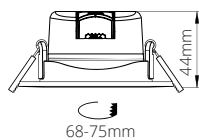

Downlight **BASIK** Orientable

ES

- Downlight Orientable 30°, sustituto ideal para las halógenas convencionales de 75W.
- Cuerpo de aluminio recubierto de plástico termoconductor para una buena gestión térmica.
- Ahorro de hasta un 80% en el consumo eléctrico.
- Fácil y rápida instalación, driver incorporado.
- Encendido instantáneo.
- Lente especial para una emisión de luz homogénea y sin sombras.

EN

- 30° orientable Downlight, ideal substitute for conventional 75W halogen.
- Aluminum body covered by thermoconductive plastic for good thermal management.
- Savings of up to 80% in electricity consumption.
- Easy and fast installation, built-in driver.
- Instant on.
- Special lens to emit a homogeneous light without shadows.

FR

- Downlight orientable 30°, substitut idéal des lampes halogènes 75W.
- Corps en aluminium, recouvert de plastique thermoconducteur pour une meilleure gestion thermique.
- Économie jusqu'à 80% sur la consommation électrique.
- Simple et rapide d'installation, driver inclus.
- Allumage instantané.
- Diffuseur spécial pour une émission homogène de la lumière sans ombres.

Orientable 30°

Referencia:	DW2320640B	DW2320630B	DW2321040B	DW2321030B
Potencia:	7W	7W	10W	10W
CCT:	4000K	3000K	4000K	3000K
Lumens:	600lm	550lm	1000lm	950lm
Eficiencia:	86lm/W	79lm/W	100lm/W	95lm/W
CRI:	CRI>80	CRI>80	CRI>80	CRI>80
Ángulo:	40°	40°	40°	40°
Voltaje:	220-240V AC	220-240V AC	220-240V AC	220-240V AC
Factor Potencia:	0.50	0.50	0.90	0.90
Nivel IP :	IP20	IP20	IP44	IP44
Vida útil:	30.000h	30.000h	30.000h	30.000h