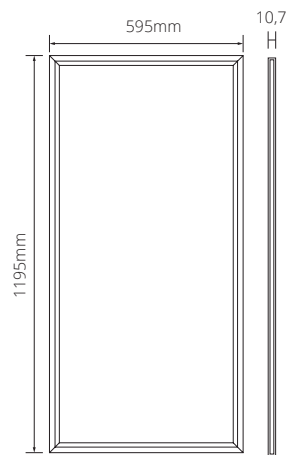

Referencia:	PN2714040B	PN2724140B*	PN2713240B	PN2723040B*	PN2714640B	PN2724740B*
Potencia:	40W	50W	34W	40W	48W	58W
CCT:	4000K	4000K	4000K	4000K	4000K	4000K
Lumens:	4000lm	4150lm	3600lm	3000lm	4600lm	4750lm
Eficiencia:	100lm/W	83lm/W	106lm/W	75lm/W	96lm/W	82lm/W
CRI:	CRI>80	CRI>80	CRI>80	CRI>80	CRI>80	CRI>80
Ángulo:	120°	120°	120°	120°	120°	120°
Voltaje:	220-240V AC	220-240V AC	220-240V AC	220-240V AC	220-240V AC	220-240V AC
Factor Potencia:	0.95	0.95	0.95	0.95	0.95	0.95
Nivel IP :	IP20	IP20	IP20	IP20	IP20	IP20
Vida útil:	40.000h	40.000h	40.000h	40.000h	40.000h	40.000h

* Modelo con Sistema de regulación 0-10V.

* Model with 0-10V dimmable system.

* Modèle avec système dimmable 0-10V.