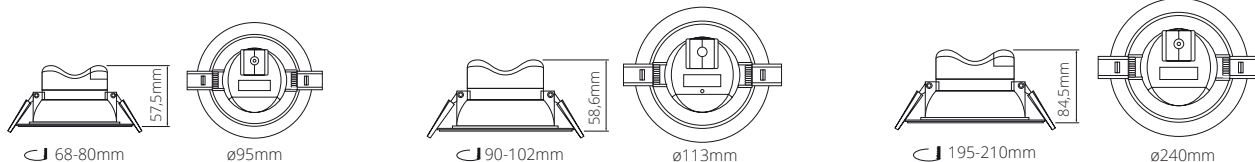

Downlight **BASIK**

ES

- Medidas estándar del mercado, puede instalarse como sustitución y/u obra nueva.
- Las luminarias de la gama BASIK abarcan casi todas las medidas del mercado.
- Ideal para techos bajos.
- Iluminación directa (+ Lumens, + Luxes).
- Fácil instalación (Plug & Play).

EN

- Standard market measures, so it can be installed as a replacement or new construction.
- The luminaries of range BASIK cover almost all market measures.
- Ideal for low ceilings.
- Direct lighting (+ Lumens, + Luxes).
- Easy installation (Plug & Play).

FR

- Dimensions standard, idéal pour la rénovation et/ou le neuf.
- Les luminaires de la gamme BASIK couvrent la plupart des encastresments.
- Idéal pour les plafonds bas.
- Éclairage direct (+ de lumens, + de flux).
- Facile d'installation (Plug & Play).

ACCESORIOS BASIK

Referencia:	DW2300640	DW2300630	DW2300940	DW2300930	DW2302540	DW2302530
Potencia:	7W	7W	10W	10W	20W	20W
CCT:	4000K	3000K	4000K	3000K	4000K	3000K
Lumens:	650lm	600lm	950lm	880lm	2000lm	1860lm
Eficiencia:	93lm/W	86lm/W	95lm/W	88lm/W	100lm/W	93lm/W
CRI:	CRI>80	CRI>80	CRI>80	CRI>80	CRI>80	CRI>80
Ángulo:	90°	90°	90°	90°	90°	90°
Voltaje:	220-240V AC	220-240V AC	220-240V AC	220-240V AC	220-240V AC	220-240V AC
Factor Potencia:	0.50	0.50	0.90	0.90	0.90	0.90
Nivel IP :	IP44	IP44	IP44	IP44	IP44	IP44
Vida útil:	30.000h	30.000h	30.000h	30.000h	30.000h	30.000h