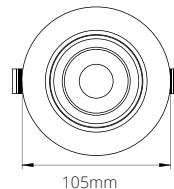

Downlight **BASIK** Orientable

ES

- Downlight Orientable 30°, sustituto ideal para las halógenas convencionales de 75W.
- Cuerpo de aluminio recubierto de plástico termoconductor para una buena gestión térmica.
- Ahorro de hasta un 80% en el consumo eléctrico.
- Fácil y rápida instalación, driver incorporado.
- Encendido instantáneo.
- Lente especial para una emisión de luz homogénea y sin sombras.

EN

- 30° orientable Downlight, ideal substitute for conventional 75W halogen.
- Aluminum body covered by thermoconductive plastic for good thermal management.
- Savings of up to 80% in electricity consumption.
- Easy and fast installation, built-in driver.
- Instant on.
- Special lens to emit a homogeneous light without shadows.

FR

- Downlight orientable 30°, substitut idéal des lampes halogènes 75W.
- Corps en aluminium, recouvert de plastique thermoconducteur pour une meilleure gestion thermique.
- Économie jusqu'à 80% sur la consommation électrique.
- Simple et rapide d'installation, driver inclus.
- Allumage instantané.
- Diffuseur spécial pour une émission homogène de la lumière sans ombres.

Orientable 30°

Referencia:	DW2320640B	DW2320630B	DW2321040B	DW2321030B
Potencia:	7W	7W	10W	10W
CCT:	4000K	3000K	4000K	3000K
Lumens:	600lm	550lm	1000lm	950lm
Eficiencia:	86lm/W	79lm/W	100lm/W	95lm/W
CRI:	CRI>80	CRI>80	CRI>80	CRI>80
Ángulo:	40°	40°	40°	40°
Voltaje:	220-240V AC	220-240V AC	220-240V AC	220-240V AC
Factor Potencia:	0.50	0.50	0.90	0.90
Nivel IP :	IP20	IP20	IP44	IP44
Vida útil:	30.000h	30.000h	30.000h	30.000h