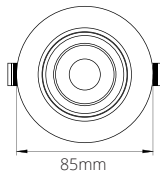

Downlight **BASIK** Orientable

ES

- Downlight Orientable 30°, sustituto ideal para las halógenas convencionales de 75W.
- Cuerpo de aluminio recubierto de plástico termoconductor para una buena gestión térmica.
- Ahorro de hasta un 80% en el consumo eléctrico.
- Fácil y rápida instalación, driver incorporado.
- Encendido instantáneo.
- Lente especial para una emisión de luz homogénea y sin sombras.

EN

- 30° orientable Downlight, ideal substitute for conventional 75W halogen.
- Aluminum body covered by thermoconductive plastic for good thermal management.
- Savings of up to 80% in electricity consumption.
- Easy and fast installation, built-in driver.
- Instant on.
- Special lens to emit a homogeneous light without shadows.

FR

- Downlight orientable 30°, substitut idéal des lampes halogènes 75W.
- Corps en aluminium, recouvert de plastique thermoconducteur pour une meilleure gestion thermique.
- Économie jusqu'à 80% sur la consommation électrique.
- Simple et rapide d'installation, driver inclus.
- Allumage instantané.
- Diffuseur spécial pour une émission homogène de la lumière sans ombres.

Orientable 30°

Referencia:	DW2320640B	DW2320630B	DW2321040B	DW2321030B
Potencia:	7W	7W	10W	10W
CCT:	4000K	3000K	4000K	3000K
Lumens:	600lm	550lm	1000lm	950lm
Eficiencia:	86lm/W	79lm/W	100lm/W	95lm/W
CRI:	CRI>80	CRI>80	CRI>80	CRI>80
Ángulo:	40°	40°	40°	40°
Voltaje:	220-240V AC	220-240V AC	220-240V AC	220-240V AC
Factor Potencia:	0.50	0.50	0.90	0.90
Nivel IP :	IP20	IP20	IP44	IP44
Vida útil:	30.000h	30.000h	30.000h	30.000h