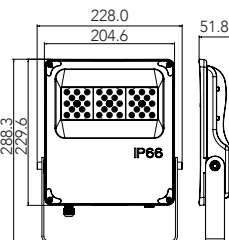

Proyector Exterior LED **BASIK**

Proyector Especial Exteriores

ES

- Tres medidas de proyector.
- Hasta 26.000lm.
- IP66.
- Ahorro de hasta un 80% en el consumo eléctrico.
- Fácil y rápida instalación.
- Encendido instantáneo.
- Luz homogénea y sin sombras.

EN

- Three different measures.
- Up to 26.000lm.
- IP66
- Savings of up to 80% in electricity consumption.
- Easy and quick installation.
- Instant on.
- Homogeneous and shadowless light.

FR

- Trois dimensions de projecteur.
- jusqu'à 26.000lm.
- IP66.
- Économie jusqu'à 80% de consommation électrique.
- Simple et rapide d'installation.
- Allumage instantané.
- Diffusion homogène de la lumière.

IP66

200W

10W

30W

50W

100W

150W

Referencia:	EX0101240N	EX0103640N	EX0106040N	EX0101340N	EX0101940N	EX0102640N
Potencia:	10W	30W	50W	100W	150W	200W
CCT:	4000K	4000K	4000K	4000K	4000K	4000K
Lumens:	1200lm	3600lm	6000lm	13.000lm	19.500lm	26.000lm
Eficiencia:	120lm/W	120lm/W	120l m/W	130lm/W	130lm/W	130lm/W
CRI:	CRI>80	CRI>80	CRI>80	CRI>80	CRI>80	CRI>80
Ángulo:	90°	90°	90°	90°	90°	90°
Voltaje:	220-240V AC	220-240V AC	220-240V AC	220-240V AC	220-240V AC	220-240V AC
Factor Potencia:	0.90	0.90	0.90	0.90	0.90	0.90
Nivel IP :	IP66	IP66	IP66	IP66	IP66	IP66
Vida útil:	50.000h	50.000h	50.000h	50.000h	50.000h	50.000h