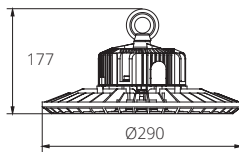

Referencia:	CI62014040N	CI62021040N	CI62028040N
Potencia:	100W	150W	200W
CCT:	4000K	4000K	4000K
Lumens:	13.000lm	19.500lm	26.000lm
Eficiencia:	130lm/W	130lm/W	130lm/W
CRI:	CRI>80	CRI>80	CRI>80
Ángulo:	90°	90°	90°
Voltaje:	220-240V AC	220-240V AC	220-240V AC
Factor Potencia:	0.95	0.95	0.95
Nivel IP :	IP66	IP65	IP66
Vida útil:	50.000h	50.000h	50.000h