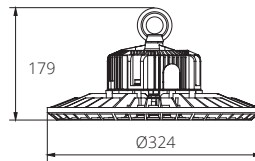

Referencia:	CI62014040N	CI62021040N	CI62028040N
Potencia:	100W	150W	200W
CCT:	4000K	4000K	4000K
Lumens:	13.000lm	19.500lm	26.000lm
Eficiencia:	130lm/W	130lm/W	130lm/W
CRI:	CRI>80	CRI>80	CRI>80
Ángulo:	90°	90°	90°
Voltaje:	220-240V AC	220-240V AC	220-240V AC
Factor Potencia:	0.95	0.95	0.95
Nivel IP :	IP66	IP65	IP66
Vida útil:	50.000h	50.000h	50.000h