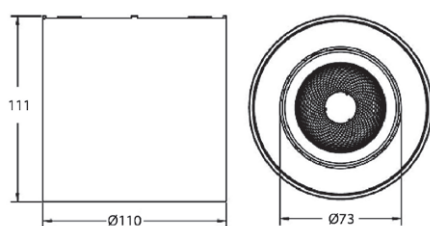

EN

- 30° adjustable body
- Quick ceiling fastening system.
- Protection against external agents IP20.

FR

- Corps réglable à 30°
- Système de fixation rapide au plafond.
- Protection contre les agents externes IP20.