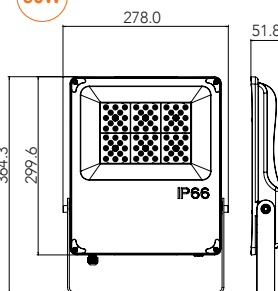

Proyector Exterior LED **BASIK**

Proyector Especial Exteriores

ES

- Tres medidas de proyector.
- Hasta 26.000lm.
- IP66.
- Ahorro de hasta un 80% en el consumo eléctrico.
- Fácil y rápida instalación.
- Encendido instantáneo.
- Luz homogénea y sin sombras.

EN

- Three different measures.
- Up to 26.000lm.
- IP66
- Savings of up to 80% in electricity consumption.
- Easy and quick installation.
- Instant on.
- Homogeneous and shadowless light.

FR

- Trois dimensions de projecteur.
- jusqu'à 26.000lm.
- IP66.
- Économie jusqu'à 80% de consommation électrique.
- Simple et rapide d'installation.
- Allumage instantané.
- Diffusion homogène de la lumière.

IP66

200W

10W

30W

50W

100W

150W

Referencia:	EX0101240N	EX0103640N	EX0106040N	EX0101340N	EX0101940N	EX0102640N
Potencia:	10W	30W	50W	100W	150W	200W
CCT:	4000K	4000K	4000K	4000K	4000K	4000K
Lumens:	1200lm	3600lm	6000lm	13.000lm	19.500lm	26.000lm
Eficiencia:	120lm/W	120lm/W	120l m/W	130lm/W	130lm/W	130lm/W
CRI:	CRI>80	CRI>80	CRI>80	CRI>80	CRI>80	CRI>80
Ángulo:	90°	90°	90°	90°	90°	90°
Voltaje:	220-240V AC	220-240V AC	220-240V AC	220-240V AC	220-240V AC	220-240V AC
Factor Potencia:	0.90	0.90	0.90	0.90	0.90	0.90
Nivel IP :	IP66	IP66	IP66	IP66	IP66	IP66
Vida útil:	50.000h	50.000h	50.000h	50.000h	50.000h	50.000h