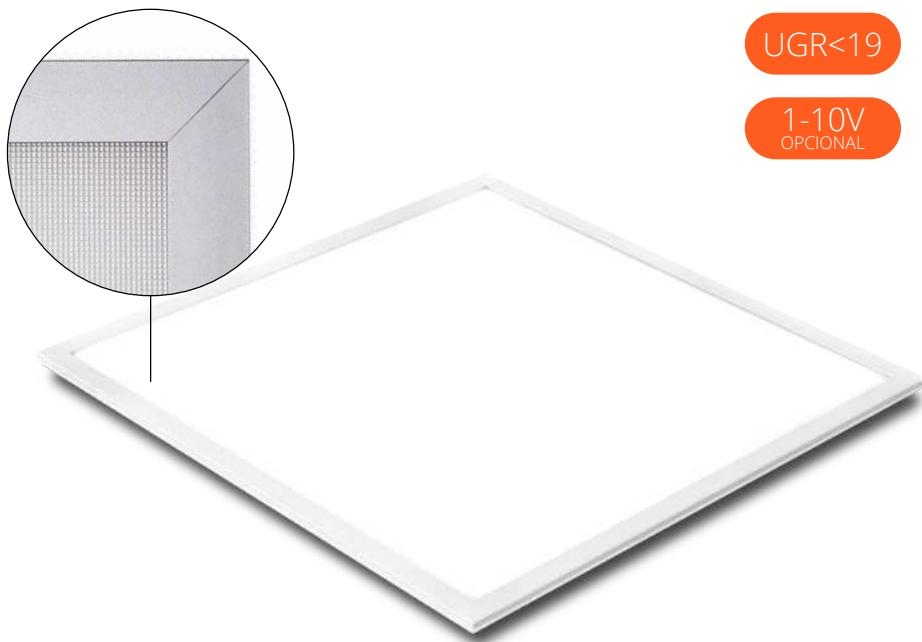

* Modelo acabado en color Negro

Panel LED **BASIK** UGR<19

Suspensión, superficie, empotrable en yeso, montaje techo Armstrong.

UGR<19

1-10V
OPCIONAL

ES

- UGR<19
- Panel de alta luminosidad, hasta 4600lm.
- Gran versatilidad de instalación con el mismo panel: suspensión, superficie, empotrable en yeso, montaje techo Armstrong.
- Luz totalmente homogénea, sin aguas ni sombras.
- Acabado en Blanco.
- Diseño elegante.