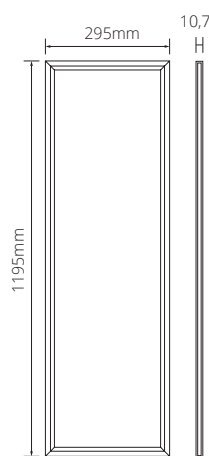

Referencia:	PN2714040B	PN2724140B*	PN2713240B	PN2723040B*	PN2714640B	PN2724740B*
Potencia:	40W	50W	34W	40W	48W	58W
CCT:	4000K	4000K	4000K	4000K	4000K	4000K
Lumens:	4000lm	4150lm	3600lm	3000lm	4600lm	4750lm
Eficiencia:	100lm/W	83lm/W	106lm/W	75lm/W	96lm/W	82lm/W
CRI:	CRI>80	CRI>80	CRI>80	CRI>80	CRI>80	CRI>80
Ángulo:	120°	120°	120°	120°	120°	120°
Voltaje:	220-240V AC	220-240V AC	220-240V AC	220-240V AC	220-240V AC	220-240V AC
Factor Potencia:	0.95	0.95	0.95	0.95	0.95	0.95
Nivel IP :	IP20	IP20	IP20	IP20	IP20	IP20
Vida útil:	40.000h	40.000h	40.000h	40.000h	40.000h	40.000h

* Modelo con Sistema de regulación 0-10V.

* Model with 0-10V dimmable system.

* Modèle avec système dimmable 0-10V.