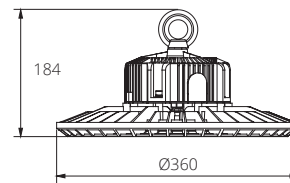

Referencia:	CI62014040N	CI62021040N	CI62028040N
Potencia:	100W	150W	200W
CCT:	4000K	4000K	4000K
Lumens:	13.000lm	19.500lm	26.000lm
Eficiencia:	130lm/W	130lm/W	130lm/W
CRI:	CRI>80	CRI>80	CRI>80
Ángulo:	90°	90°	90°
Voltaje:	220-240V AC	220-240V AC	220-240V AC
Factor Potencia:	0.95	0.95	0.95
Nivel IP :	IP66	IP65	IP66
Vida útil:	50.000h	50.000h	50.000h