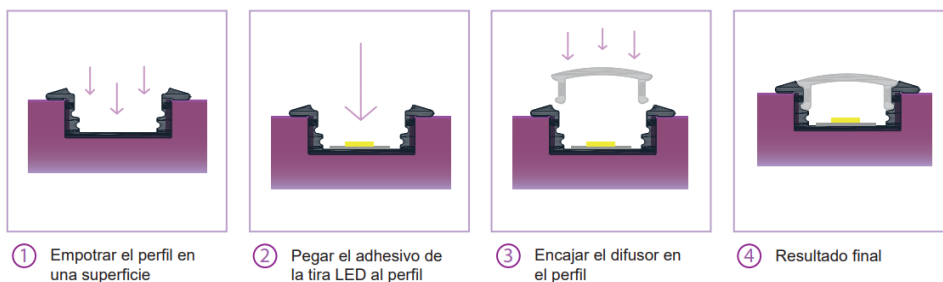

Perfil BR2508EA - Aluminio anodizado

Perfil BR2508EW - Blanco

Perfil BR2508EN - Negro

Perfil de aluminio de 17 x 7,8 mm para instalación empotrable. Óptima disipación del calor para instalación de tira flexible LED. Ideal para la iluminación decorativa en mobiliario y acabados interiores.

Color: Aluminio anodizado en plata, blanco y negro

Longitud: 2000 mm

Corte a medida: Posibilidad de corte a medida en taller propio.

Accesorios perfil de superficie BR2508EA:

Difusor: Fabricado en PVC en blanco opal.

Tapas finales: Disponibles con y sin agujero.

Instalación perfil:

Nota: algunas características de los accesorios podrían variar respecto a las mostradas en este documento.