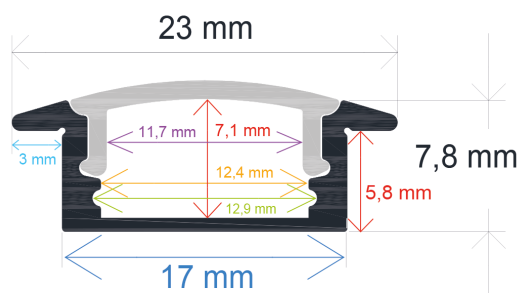

Perfil BR2508EA - Aluminio anodizado

Perfil BR2508EW - Blanco

Perfil BR2508EN - Negro

Perfil de aluminio de 17 x 7,8 mm para instalación empotrable. Óptima disipación del calor para instalación de tira flexible LED. Ideal para la iluminación decorativa en mobiliario y acabados interiores.

Color: Aluminio anodizado en plata, blanco y negro

Longitud: 2000 mm

Corte a medida: Posibilidad de corte a medida en taller propio.

Accesorios perfil de superficie BR2508EA:

Difusor: Fabricado en PVC en blanco opal.

Tapas finales: Disponibles con y sin agujero.

Instalación perfil:

Nota: algunas características de los accesorios podrían variar respecto a las mostradas en este documento.