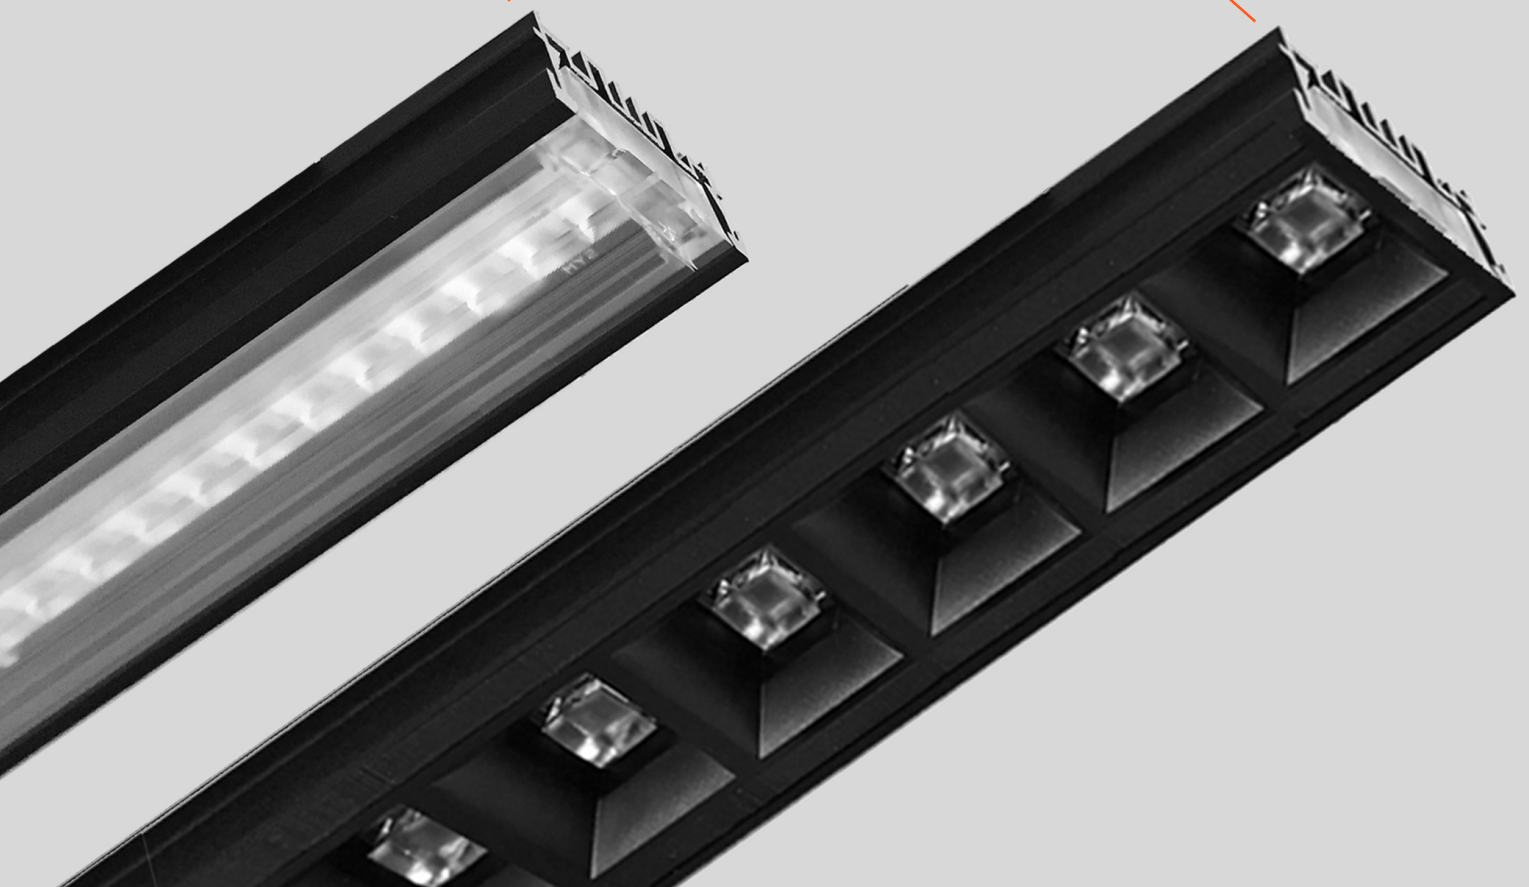

Perfil Empotrable

560mm, 1120mm, 1400mm, 2240mm, 2800mm
(combina todo tipo de módulos, lentes y difusores).

- Exclusivo **Megaline 70**
- Diseño elegante.
- Sistema Lineal Interconectable Modular.
- Instalación Empotrable en techo o pared con sus respectivos accesorios.
- Acabado blanco, negro, gris.

Luminarias Megaline

Difusores, Lentes, Prism

Instala y combina fácilmente todo tipo de luminarias en los perfiles Megaline, Difusor Opal, Difusor Microprismático, Lentes (60°, 90°, 100°, Asimétrica 20° y Doble Asimétrica 20°), y Megaline 70 Prism (65°, 90°).

Difusor Opal
90°

Difusor Microprismático
90°

Medidas Perfiles

560mm
1120mm
1400mm
2240mm
2800mm

Medidas Luminarias

280mm (Prism)
560mm
1120mm
1400mm

Fabricación a medida. Múltiplos de 280mm

Lentes
60°, 90°, 100°,
A.20°, D.A.20°

Megaline 70 Prism
65°, 90°

Luminarias Megaline

Difusores

Dos tipos de difusores, difusor opal y difusor microprismático. Distintas soluciones para la difusión de la luz. Estos difusores distribuyen la luz homogéneamente y sin reflejos en el espacio. El difusor opal cuenta con un UGR microprismático con UGR<19.