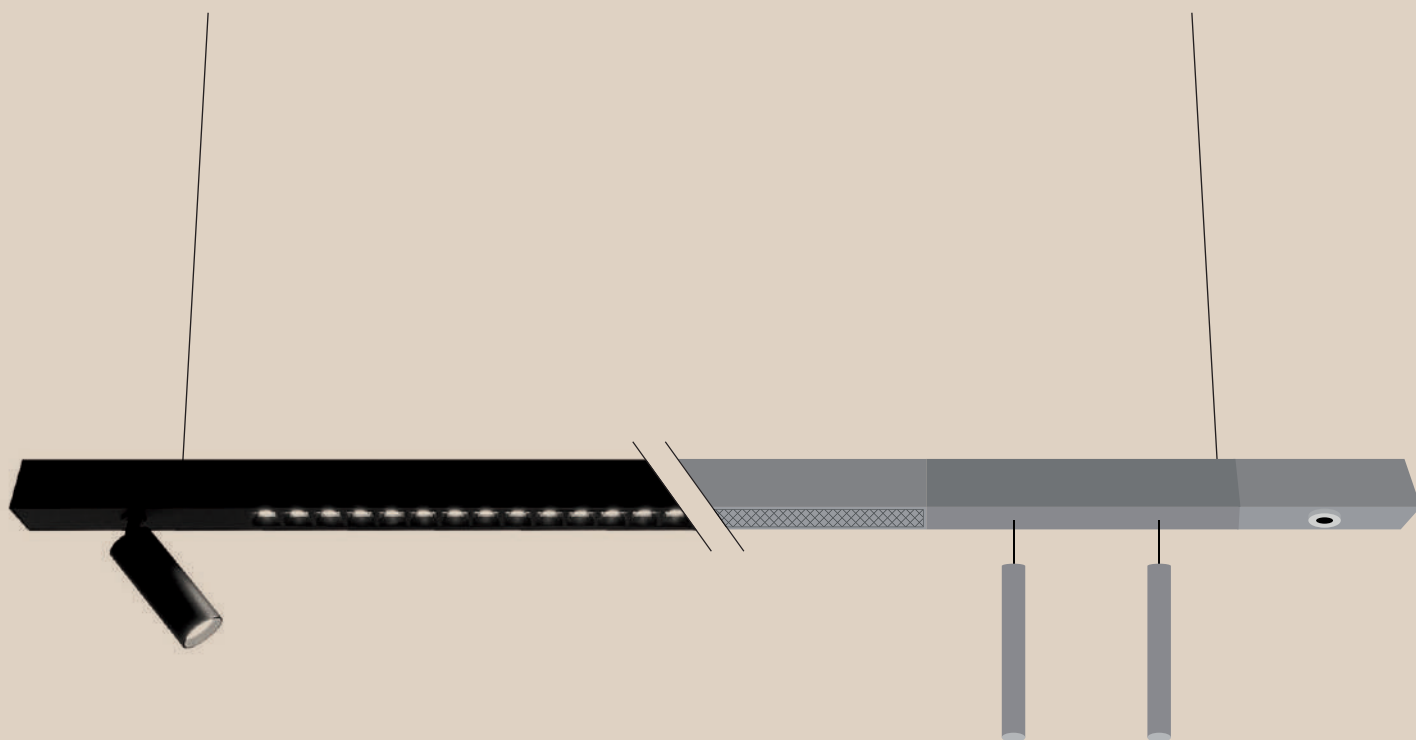

MEGALINE

Sistema Lineal Interconectable Modular

Ledsfactory

LEDSFACTORY, es una empresa dinámica, innovadora y comprometida con el cliente, dedicada desde 2009 a la producción y comercialización de iluminación LED técnica de interior.