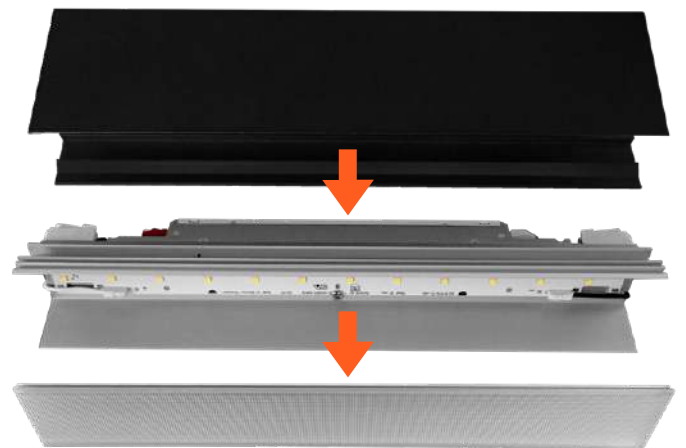

Perfiles Megaline

Superficie, Suspensión, Empotrable

Los perfiles de aluminio son la base del Megaline, ofrecen una gran cantidad de posibilidades, desde medidas personalizadas, hasta tres tipos de instalación, Superficie, Suspensión y Empotrables.

La instalación de todo tipo de módulos en estos perfiles es muy sencilla, gracias a esta modularidad y al sistema de instalación "e-click" permite instalar las luminarias y módulos de una forma rápida y muy sencilla.

☐	Acabado Blanco	RAL 9003
☒	Acabado Negro	RAL 9005
☐	Acabado Gris	RAL 9006

Fabricación a medida. Múltiplos de 280mm