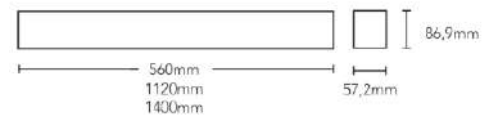

Perfil Suspensión Luz Indirecta

560mm, 1120mm, 1400mm
(combina todo tipo de módulos, lentes y difusores).

- Exclusivo **Megaline 85**
- PCB superior para ofrecer Luz Indirecta 90°
- Diseño elegante.
- Sistema Lineal Interconectable Modular.
- Instalación en suspensión con sus respectivos accesorios.
- Acabado blanco, negro, gris.