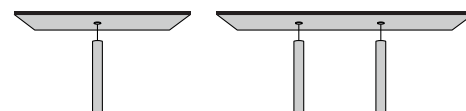

Módulo Drop M Suspensión

280mm (x1)
560mm (x2)