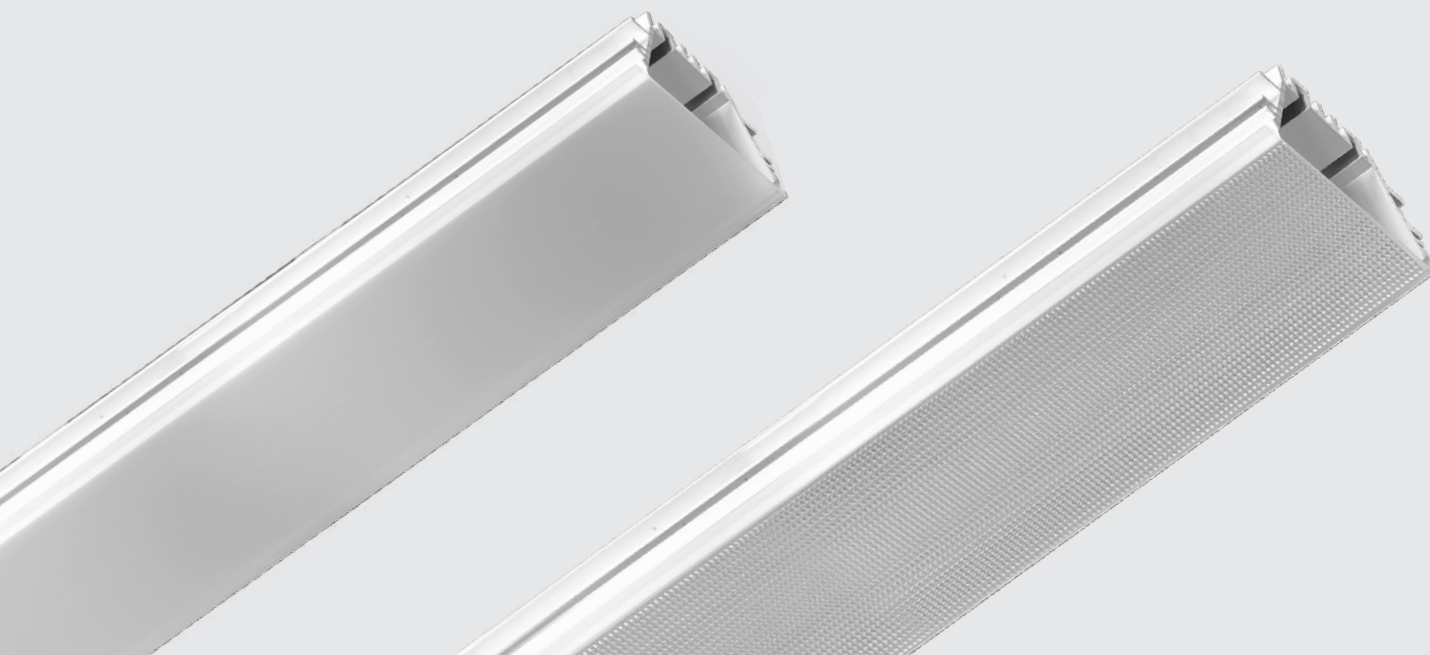

Luminarias Megaline

Difusores

Dos tipos de difusores, difusor opal y difusor microprismático. Distintas soluciones para la difusión de la luz. Estos difusores distribuyen la luz homogéneamente y sin reflejos en el espacio. El difusor opal cuenta con un UGR microprismático con UGR<19.

Distintas medidas de difusores, 560mm, 1120mm y 1400mm que se pueden combinar como se quiera con sus respectivos perfiles con múltiplos de 560mm.

□ Acabado Blanco	RAL 9003
■ Acabado Negro	RAL 9005
■ Acabado Gris	RAL 9006