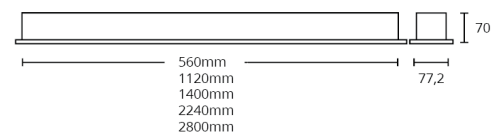

MEGALINE 70

Perfil Superficie/Suspensión

560mm, 1120mm, 1400mm, 2240mm, 2800mm
(combina todo tipo de módulos, lentes y difusores).

- Exclusivo **Megaline 70**
- Diseño elegante.
- Sistema Lineal Interconectable Modular.
- Instalación en superficie o suspensión con sus respectivos accesorios.
- Acabado blanco, negro, gris.

Perfil Empotrable

560mm, 1120mm, 1400mm, 2240mm, 2800mm
(combina todo tipo de módulos, lentes y difusores).

- Exclusivo **Megaline 70**
- Diseño elegante.
- Sistema Lineal Interconectable Modular.
- Instalación Empotrable en techo o pared con sus respectivos accesorios.
- Acabado blanco, negro, gris.