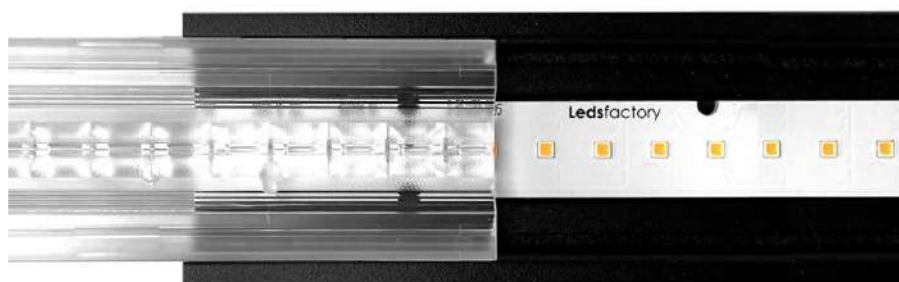

280mm (x1)
560mm (x2)

Módulo Kit Emergencia

Megaline Series

Sistema Lineal Interconectable Modular

El Megaline es un producto diseñado y fabricado íntegramente en España por nuestro departamento de I+D+i, con la finalidad de crear un producto de fácil y rápida instalación, además de una fácil reparación en un futuro. Consiguiendo grandes ahorros en costes de instalación y mantenimiento y todo ello gracias al sistema de anclaje tipo "click".

Ahora, en la nueva versión hay muchas más opciones, ya que el sistema es modular y se puede crear a medida con las opciones que uno quiera.

1. Escoge el tipo de perfil, de superficie/ suspensión o de empotrar.
2. Escoge la medida del perfil (560mm, 1120mm, 1400mm, 2240mm, 2800mm)
3. Escoge el tipo de luminaria difusor Opal o Microprismático, Lentes (60°, 90°, 100°, Asimétrica 20°, Doble Asimétrica 20°) o Prism (65° y 90°).
4. Escoge los módulos que necesites, tapa ciega, módulo con proyectores, mini downlights o luminarias de suspensión y módulo de emergencia.
5. Selecciona los accesorios.

La serie Megaline consta de tres productos principales:

MEGALINE 40
MEGALINE 70
MEGALINE 85

Megaline 40, Megaline 70 y Megaline 85, estos dos ultimos comparten los mismos componentes a diferencia de la luz indirecta, el perfil del Megaline 85 tiene una pcb superior que produce un luz indircta para dar luz ambiente.

Perfiles Megaline

Superficie, Suspensión, Empotrable

Los perfiles de aluminio son la base del Megaline, ofrecen una gran cantidad de posibilidades, desde medidas personalizadas, hasta tres tipos de instalación, Superficie, Suspensión y Empotrables.