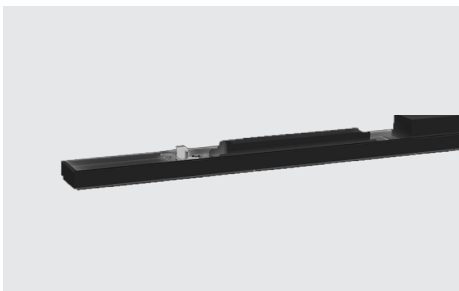

Módulo Sistema Emergencia