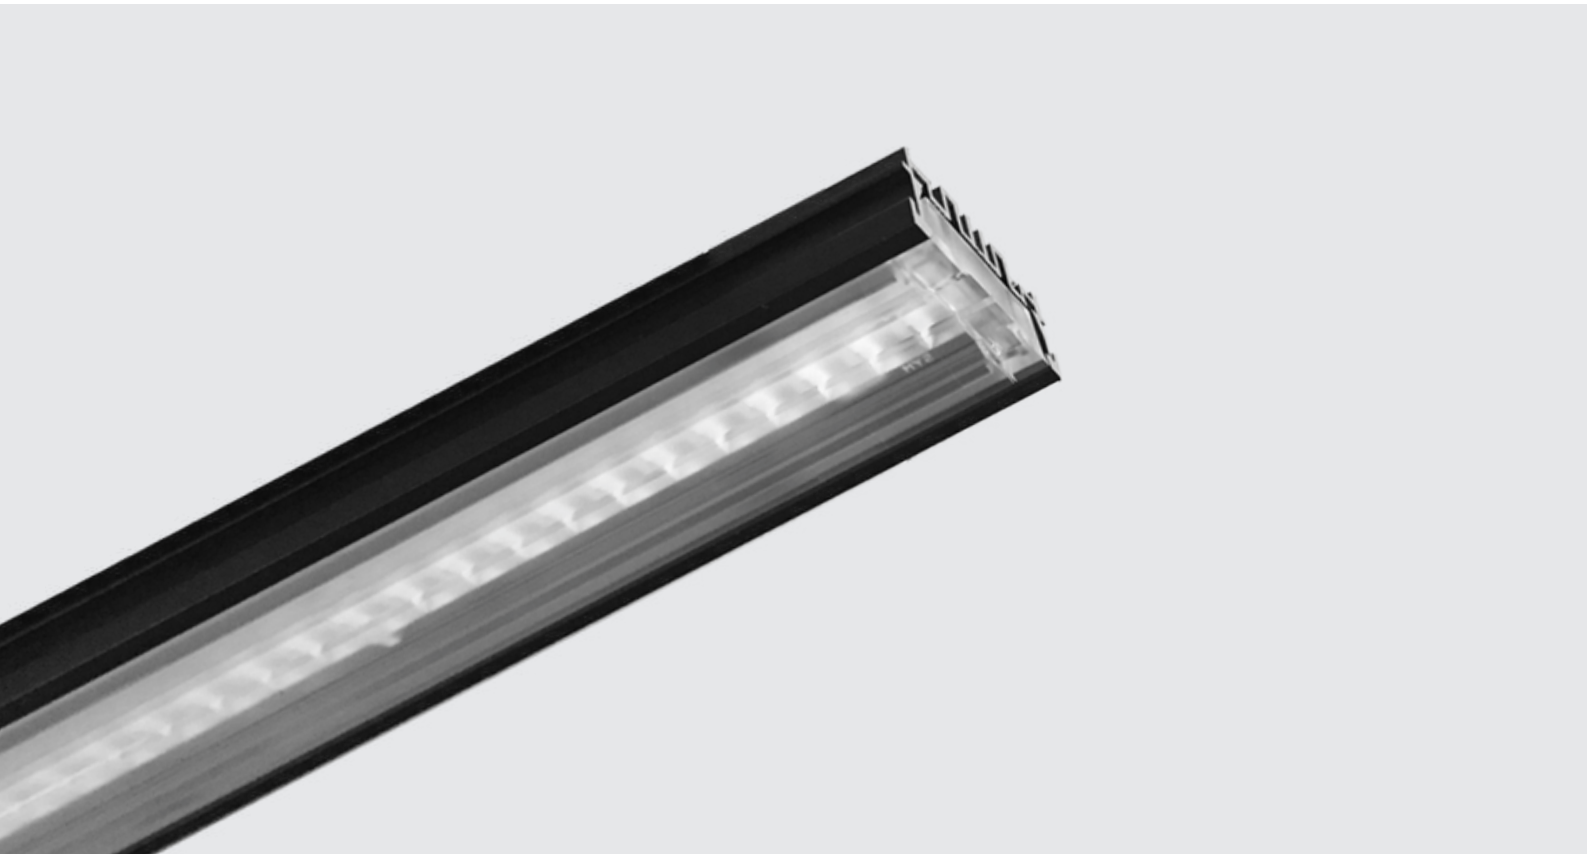

Luminarias Megaline

Lentes

El Megaline cuenta con 5 tipos de lentes totalmente diferentes para adaptarse los proyectos de iluminación más exigentes.

Distintas medidas de luminarias con lentes: 560mm, 1120mm, 1400mm. Potencias que van desde los 12W para la medida de 560mm hasta 90W para 1400mm.

□ Acabado Blanco	RAL 9003
■ Acabado Negro	RAL 9005
■ Acabado Gris	RAL 9006

60°

UGR22

90°

UGR24

100°

UGR22

20°
Asimétrico

UGR21

20°/ 20°
Doble
asimétrico

UGR22

560mm	7W 12W 25W 36W	162lm/W
1120mm	14W 24W 50W 72W	164lm/W
1400mm	18W 30W 63W 90W	164lm/W