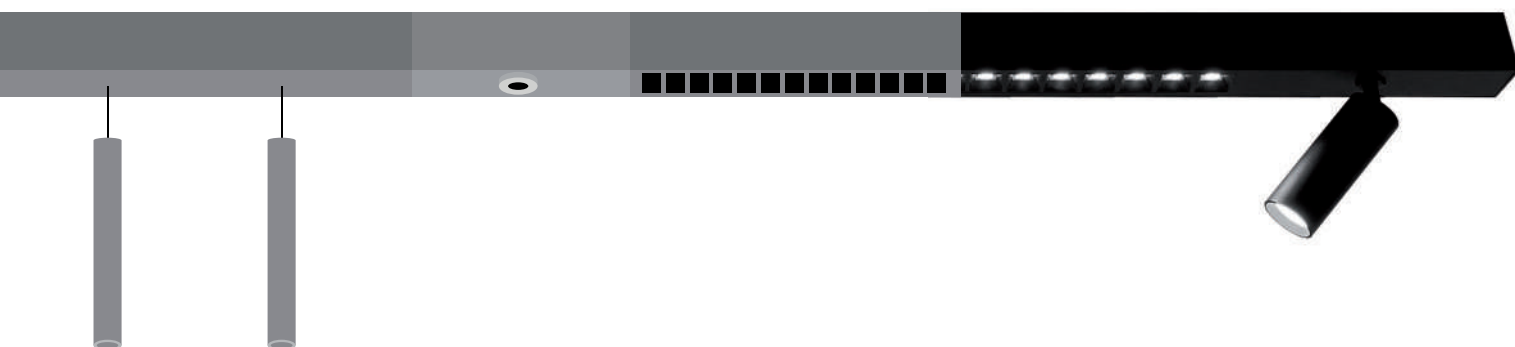

Ahora, en la nueva versión hay muchas más opciones, ya que el sistema es modular y se puede crear a medida con las opciones que uno quiera.

1. Escoge el tipo de perfil, de superficie/ suspensión o de empotrar.
2. Escoge la medida del perfil (560mm, 1120mm, 1400mm, 2240mm, 2800mm)
3. Escoge el tipo de luminaria difusor Opal o Microprismático, Lentes (60°, 90°, 100°, Asimétrica 20°, Doble Asimétrica 20°) o Prism (65° y 90°).
4. Escoge los módulos que necesites, tapa ciega, módulo con proyectores, mini downlights o luminarias de suspensión y módulo de emergencia.
5. Selecciona los accesorios.

La serie Megaline a sido diseñada y fabricada por nosotros, lo que aporta a nuestros clientes una gran fiabilidad y versatilidad en cada proyecto, ya que aparte de las características y medidas estándar que aparecen en catálogo podemos hacer prácticamente cualquier proyecto a medida.

La serie Megaline consta de tres productos principales:

MEGALINE 40
MEGALINE 70
MEGALINE 85

Megaline 40, Megaline 70 y Megaline 85, estos dos ultimos comparten los mismos componentes a diferencia de la luz indirecta, el perfil del Megaline 85 tiene una pcb superior que produce un luz indircta para dar luz ambiente.