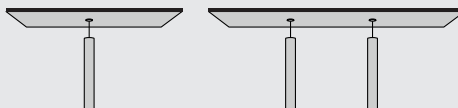

Suspensión

Suspensión

560mm
1120mm
1400mm

Lentes Megaline 85
60°, 90°, 100°, A.20°, D.A.20°

560mm
1120mm
1400mm

Difusores Megaline 85
90° Opal, 90° Microprismático

560mm
1120mm
1400mm

Megaline 85 Prism

280mm
560mm
1120mm
1400mm

Tapa Ciega

560mm
1120mm
1400mm

Módulo Proyector Arlet

280mm (x1)
560mm (x2)

Módulo Downlight Tinny S

280mm (x1)
560mm (x2)

Módulo Drop M Suspensión

Ahora, en la nueva versión hay muchas más opciones, ya que el sistema es modular y se puede crear a medida con las opciones que uno quiera.

1. Escoge el tipo de perfil, de superficie/ suspensión o de empotrar.
2. Escoge la medida del perfil (560mm, 1120mm, 1400mm, 2240mm, 2800mm)
3. Escoge el tipo de luminaria difusor Opal o Microprismático, Lentes (60°, 90°, 100°, Asimétrica 20°, Doble Asimétrica 20°) o Prism (65° y 90°).
4. Escoge los módulos que necesites, tapa ciega, módulo con proyectores, mini downlights o luminarias de suspensión y módulo de emergencia.
5. Selecciona los accesorios.