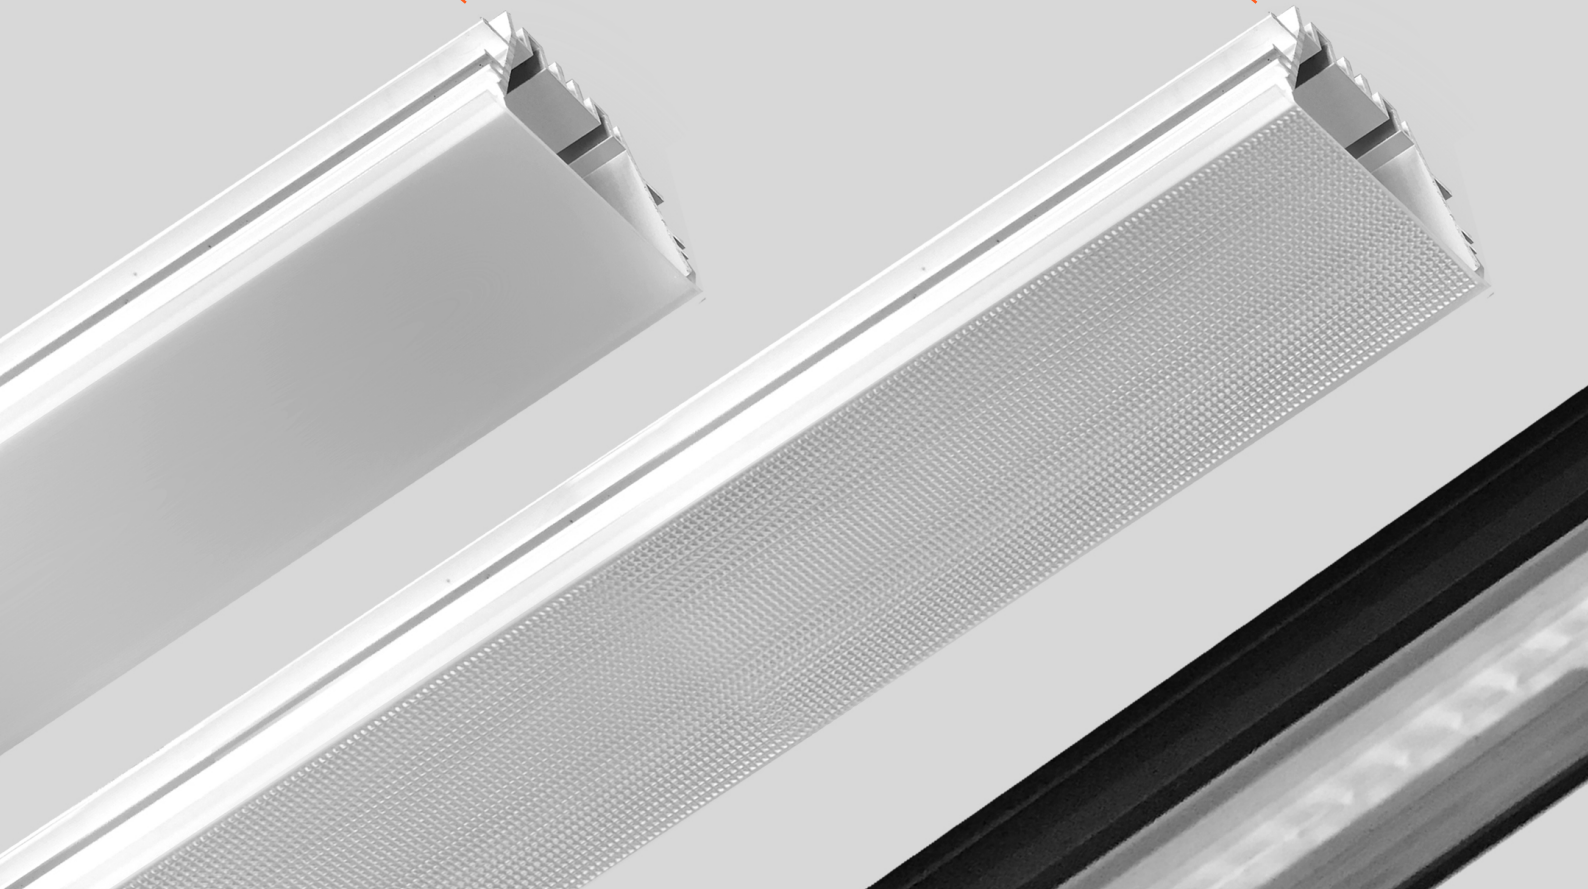

Luminarias Megaline

Difusores, Lentes, Prism

Instala y combina fácilmente todo tipo de luminarias en los perfiles Megaline, Difusor Opal, Difusor Microprismático, Lentes (60°, 90°, 100°, Asimétrica 20° y Doble Asimétrica 20°), y Megaline 70 Prism (65°, 90°).

Difusor Opal
90°

Difusor Microprismático
90°