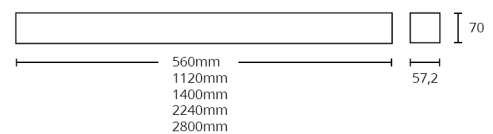

Perfil Superficie/Suspensión

560mm, 1120mm, 1400mm, 2240mm, 2800mm
(combina todo tipo de módulos, lentes y difusores).

- Exclusivo **Megaline 70**
- Diseño elegante.
- Sistema Lineal Interconectable Modular.
- Instalación en superficie o suspensión con sus respectivos accesorios.
- Acabado blanco, negro, gris.