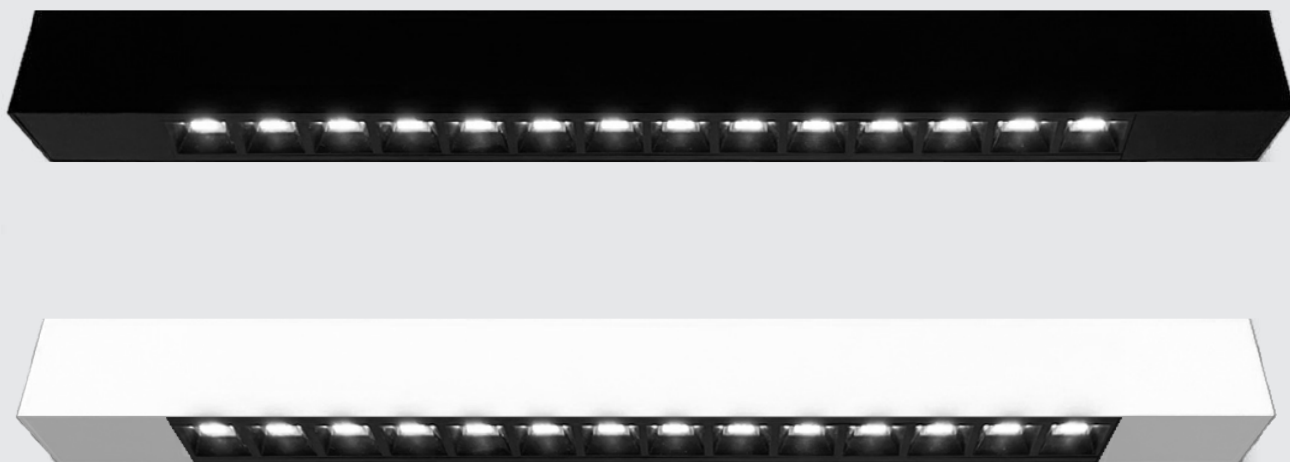

Luminarias Megaline Prism UGR<19

Megaline Prism es una luminaria de diseño ideal para oficinas gracias a su nivel UGR<19.

Su acabado Blanco o Negro permite combinar los colores con los perfiles Megaline.

Ángulos de emisión de la luz de 65° y 90° y medidas de la luminaria Megaline Prism de 280mm, 560mm, 1120mm, 1400mm para combinar como se prefiera.

□ Acabado Blanco
■ Acabado Negro

RAL 9003
RAL 9005

280mm	3W 7W 11W 16W	174lm/W
560mm	6W 15W 22W 32W	174lm/W
1120mm	12W 29W 43W 63W	174lm/W
1400mm	15W 37W 54W 79W	174lm/W