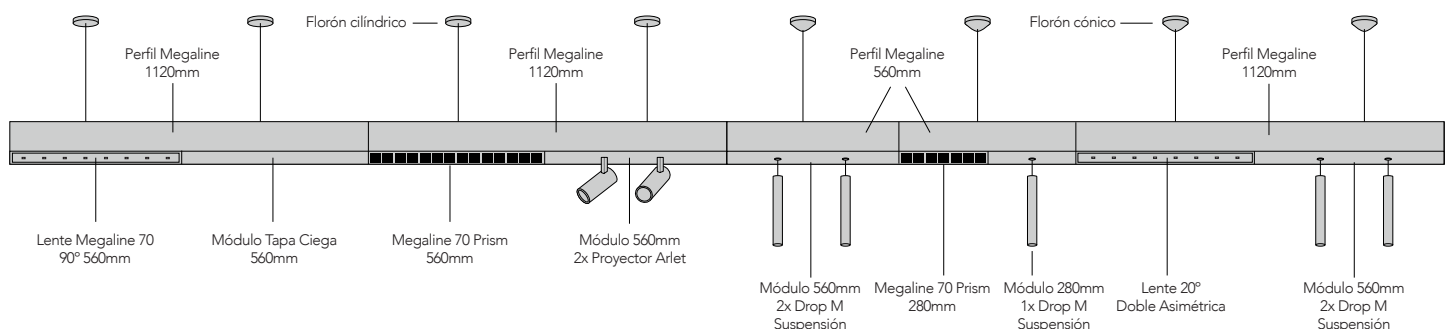

Módulos Megaline

Versatilidad Modular

Los Módulos le dan al Megaline la versatilidad para cumplir con cualquier necesidad en cualquier proyecto, módulo con proyector Arlet, luminaria suspendida, Serie Drop M, downlight Tinny S, módulo kit de emergencia y módulo tapa ciega. Gracias a esta modularidad y al sistema de instalación «e-click» permite instalar las luminarias de una forma rápida, muy sencilla y personalizada.

□ Acabado Blanco	RAL 9003
■ Acabado Negro	RAL 9005
■ Acabado Gris	RAL 9006